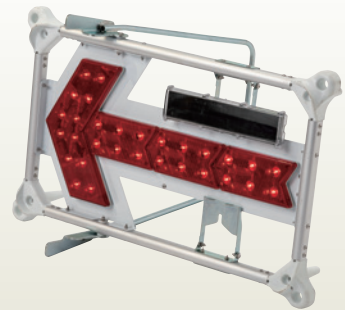

回転灯 単相100V  
[コード]01101-01

\*黄色もあります。

電源コード:0.2m

すずらん灯 LED 8灯 単相100V  
[コード]01107-01

\*白カバーもあります。

LEDジャンボライト フラワー  
[コード]01101-51

電源コード:1.5m 重量:5.35kg

電光標示板 SDX-C120  
[コード]01109-04

電源コード:1.5m 重量:50kg

矢印板 LEDソーラー エアロアローⅢ  
[コード]01109-22

電池付 重量:7.3kg

コード	商品名	仕様
01101-01	回転灯 単相100V	スタンド付
01107-01	すずらん灯 LED 8灯 単相100V	24mコード付・3W/灯

コード	商品名	電圧(V)	寸法(mm)
01101-51	LEDジャンボライト フラワー	単相100	φ600×H1,700~2,500
01109-04	電光標示板 SDX-C120	単相100	W1,000×D900×H1,600
01109-22	矢印板 LEDソーラー エアロアローⅢ	-	W775×D130×H505