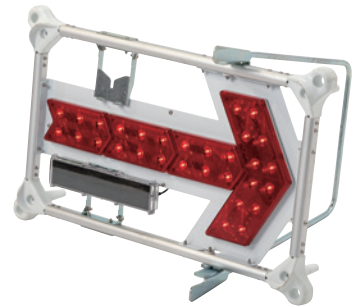

回転灯 単相100V  
[コード]01101-01

\*黄色もあります。

電源コード:0.2m

すずらん灯 LED 8灯 単相100V  
[コード]01107-01

\*白カバーもあります。

LEDジャンボライト フラワー  
[コード]01101-51

電源コード:1.5m 重量:5.35kg

電光標示板 SDX-C120  
[コード]01109-04

電源コード:1.5m 重量:50kg

矢印板 LEDソーラー エアロアローⅢ  
[コード]01109-22

電池付 重量:7.3kg

コード	商品名	仕様
01101-01	回転灯 単相100V	スタンド付
01107-01	すずらん灯 LED 8灯 単相100V	24mコード付・3W/灯

コード	商品名	電圧(V)	寸法(mm)
01101-51	LEDジャンボライト フラワー	単相100	φ600×H1,700~2,500
01109-04	電光標示板 SDX-C120	単相100	W1,000×D900×H1,600
01109-22	矢印板 LEDソーラー エアロアローⅢ	-	W775×D130×H505