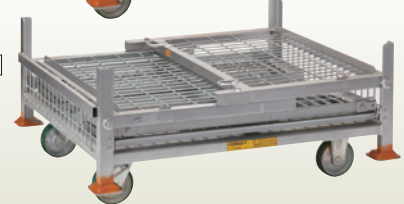

折りたたみ式吊りパレット 08・10車輪付

[コード]01133-81

収納時

識別色

サイズ: W1,000×D800×H1,090 重量: 74kg 積載荷重: 1,000kg

折りたたみ式吊りパレット 10・12車輪付

[コード]01133-82

収納時

識別色

サイズ: W1,200×D1,000×H1,090 重量: 116kg 積載荷重: 1,000kg

折りたたみ式吊りパレット 10・12

[コード]01133-86

収納時

識別色

サイズ: W1,000×D1,200×H900 重量: 103kg 積載荷重: 1,500kg

サンキンパレット 10・12

[コード]01133-57

収納時

識別色

サイズ: W1,200×D1,000×H890 重量: 66kg 積載荷重: 1,000kg

システム台車 WB-6EM

[コード]03174-51

組合せ例

重量: 12kg/1フレーム

台車車幅: 700~1,000 台車車長: 300~4,000
積載重量: 800kg/2フレーム 1,200kg/3フレーム 1,600kg/4フレーム

サンキンパレット 10・12用台車

[コード]01133-77

サイズ: W1,200×D1,000×H150 重量: 5.0kg 積載荷重: 500kg