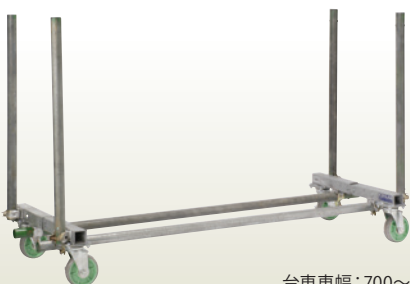

折りたたみ式吊りパレット 08・10車輪付

[コード]01133-81

収納時

識別色

サイズ: W1,000×D800×H1,090 重量: 74kg 積載荷重: 1,000kg

折りたたみ式吊りパレット 10・12車輪付

[コード]01133-82

収納時

識別色

サイズ: W1,200×D1,000×H1,090 重量: 116kg 積載荷重: 1,000kg

折りたたみ式吊りパレット 10・12

[コード]01133-86

収納時

識別色

サイズ: W1,000×D1,200×H900 重量: 103kg 積載荷重: 1,500kg

サンキンパレット 10・12

[コード]01133-57

収納時

識別色

サイズ: W1,200×D1,000×H890 重量: 66kg 積載荷重: 1,000kg

システム台車 WB-6EM

[コード]03174-51

組合せ例

重量: 12kg/1フレーム

台車車幅: 700~1,000 台車車長: 300~4,000
積載重量: 800kg/2フレーム 1,200kg/3フレーム 1,600kg/4フレーム

サンキンパレット 10・12用台車

[コード]01133-77

サイズ: W1,200×D1,000×H150 重量: 5.0kg 積載荷重: 500kg