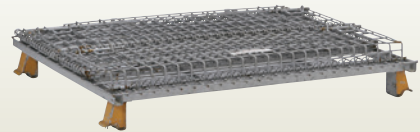

折りたたみ式吊りパレット 08・10車輪付

[コード]01133-81

収納時

識別色

サイズ: W1,000×D800×H1,090 重量: 74kg 積載荷重: 1,000kg

折りたたみ式吊りパレット 10・12車輪付

[コード]01133-82

収納時

識別色

サイズ: W1,200×D1,000×H1,090 重量: 116kg 積載荷重: 1,000kg

折りたたみ式吊りパレット 10・12

[コード]01133-86

収納時

識別色

サイズ: W1,000×D1,200×H900 重量: 103kg 積載荷重: 1,500kg

サンキンパレット 10・12

[コード]01133-57

収納時

識別色

サイズ: W1,200×D1,000×H890 重量: 66kg 積載荷重: 1,000kg

システム台車 WB-6EM

[コード]03174-51

組合せ例

重量: 12kg/1フレーム

台車車幅: 700~1,000 台車車長: 300~4,000
積載重量: 800kg/2フレーム 1,200kg/3フレーム 1,600kg/4フレーム

サンキンパレット 10・12用台車

[コード]01133-77

サイズ: W1,200×D1,000×H150 重量: 5.0kg 積載荷重: 500kg