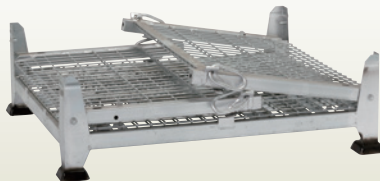

折りたたみ式吊りパレット 08・10車輪付

[コード]01133-81

収納時

識別色

サイズ: W1,000×D800×H1,090 重量: 74kg 積載荷重: 1,000kg

折りたたみ式吊りパレット 10・12車輪付

[コード]01133-82

収納時

識別色

サイズ: W1,200×D1,000×H1,090 重量: 116kg 積載荷重: 1,000kg

折りたたみ式吊りパレット 10・12

[コード]01133-86

収納時

識別色

サイズ: W1,000×D1,200×H900 重量: 103kg 積載荷重: 1,500kg

サンキンパレット 10・12

[コード]01133-57

収納時

識別色

サイズ: W1,200×D1,000×H890 重量: 66kg 積載荷重: 1,000kg

システム台車 WB-6EM

[コード]03174-51

組合せ例

重量: 12kg/1フレーム

台車車幅: 700~1,000 台車車長: 300~4,000
積載重量: 800kg/2フレーム 1,200kg/3フレーム 1,600kg/4フレーム

サンキンパレット 10・12用台車

[コード]01133-77

サイズ: W1,200×D1,000×H150 重量: 5.0kg 積載荷重: 500kg