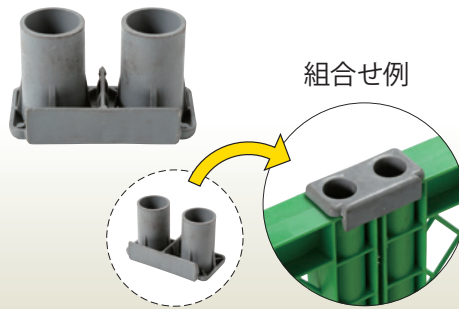

カラーフェンス 100・118緑
[コード]01099-66

サイズ: W1,000×H1,180
重量: 4kg

カラーフェンス ジョイント H1180用
[コード]01099-85

カラーフェンスブロック
[コード]01099-81

サイズ: φ310×H100
重量: 15kg

A型バリケード
[コード]01098-01

サイズ: W1,200×H800
識別色 ■ 重量: 8kg 結束数量: 25

MAスタンドバリケード
[コード]01098-11

サイズ: W600×H800
識別色 ■ 重量: 5.5kg 結束数量: 5

MAスタンドバリケード 樹脂製
[コード]01098-13

サイズ: W640×H800
識別色 ■ 重量: 2kg 結束数量: 5

A型バリケード 注水オモリ2型 (販売)
[コード]01098-82

A型バリケード 注水オモリ3型 (販売)
[コード]01098-83

※商品の色やデザインが異なる場合もあります。

MAスタンドバリケード用
ウエイト 鋳物
[コード]01098-87

重量: 8kg

組合せ例

乗入スロープ 特殊プラ製 H15
[コード]01111-61

サイズ: W600×D350×H150
耐荷重: 8t 重量: 5.2kg

乗入スロープ 特殊プラ製 H15コーナー
[コード]01111-62

サイズ: φ350×H150 重量: 1.2kg

組合せ例

番線 (販売)
[コード]01081-02