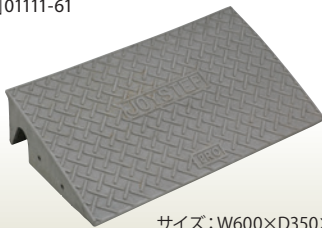

カラーフェンス 100・118緑
[コード]01099-66

サイズ: W1,000×H1,180
重量: 4kg

カラーフェンス ジョイント H1180用
[コード]01099-85

カラーフェンスブロック
[コード]01099-81

サイズ: φ310×H100
重量: 15kg

A型バリケード
[コード]01098-01

サイズ: W1,200×H800
識別色 ■ 重量: 8kg 結束数量: 25

MAスタンドバリケード
[コード]01098-11

サイズ: W600×H800
識別色 ■ 重量: 5.5kg 結束数量: 5

MAスタンドバリケード 樹脂製
[コード]01098-13

サイズ: W640×H800
識別色 ■ 重量: 2kg 結束数量: 5

A型バリケード 注水オモリ2型 (販売)
[コード]01098-82

A型バリケード 注水オモリ3型 (販売)
[コード]01098-83

※商品の色やデザインが異なる場合もあります。

MAスタンドバリケード用
ウエイト 鋳物
[コード]01098-87

重量: 8kg

組合せ例

乗入スロープ 特殊プラ製 H15
[コード]01111-61

サイズ: W600×D350×H150
耐荷重: 8t 重量: 5.2kg

乗入スロープ 特殊プラ製 H15コーナー
[コード]01111-62

サイズ: φ350×H150 重量: 1.2kg

組合せ例

番線 (販売)
[コード]01081-02