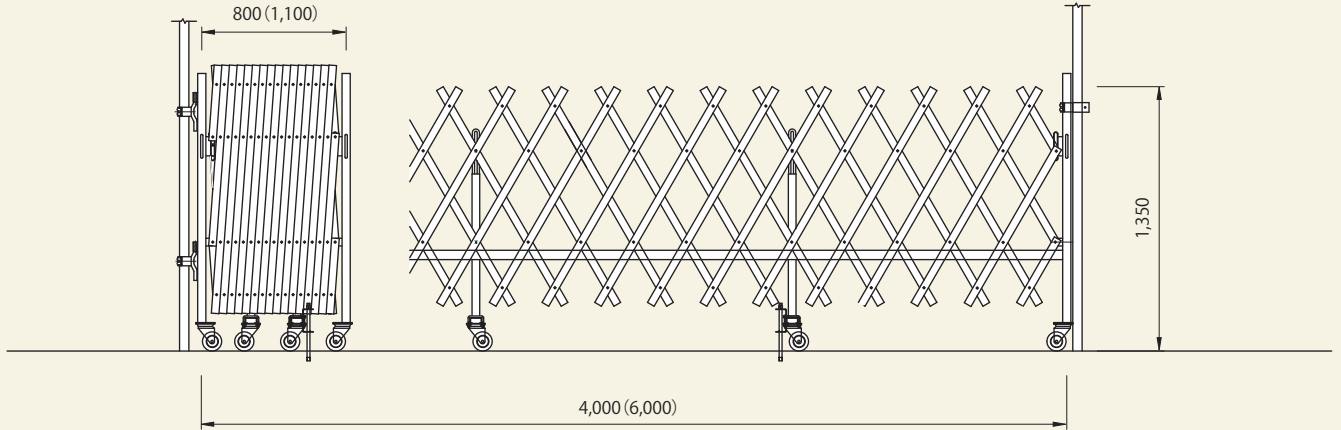

NKキャスターゲート 左4.0×1.35

コード 01110-72

コード	商品名	識別色	重量(kg)	コード	商品名	識別色	重量(kg)
01110-72	NKキャスターゲート 左4.0×1.35	ピンク	75	01110-76	NKキャスターゲート 左6.0×1.35	ピンク	110
01110-73	NKキャスターゲート 右4.0×1.35	黄色	75	01110-77	NKキャスターゲート 右6.0×1.35	黄色	110

NKハイキャスターゲート 左5.0×1.85

コード 01110-84

コード	商品名	識別色	重量(kg)	コード	商品名	識別色	重量(kg)	コード	商品名	識別色	重量(kg)
01110-82	NKハイキャスターゲート 左4.0×1.85	ピンク	99	01110-84	NKハイキャスターゲート 左5.0×1.85	ピンク	114	01110-86	NKハイキャスターゲート 左6.0×1.85	ピンク	168
01110-83	NKハイキャスターゲート 右4.0×1.85	黄色	99	01110-85	NKハイキャスターゲート 右5.0×1.85	黄色	114	01110-87	NKハイキャスターゲート 右6.0×1.85	黄色	168

ロックカプラー

コード 01110-71

※片開時使用可能

NKキャスターゲート取付金具

コード 01110-91

※NKキャスターゲート1台につき2個必要

コード	商品名
01110-71	ロックカプラー
01110-91	NKキャスターゲート取付金具