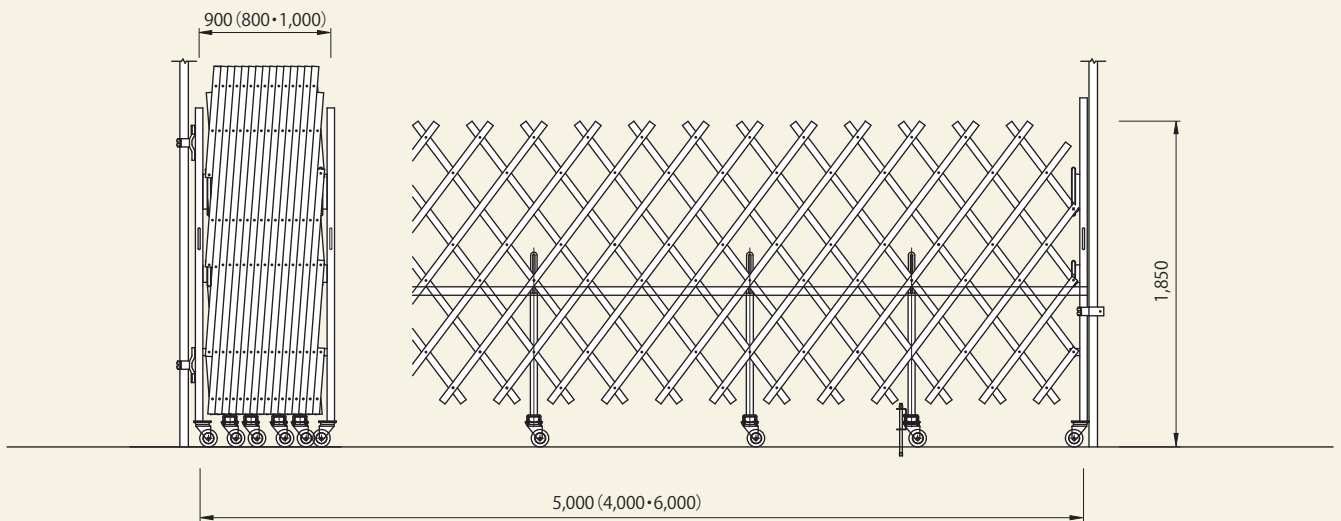

NKキャスターゲート 左4.0×1.35

コード 01110-72

コード	商品名	識別色	重量(kg)	コード	商品名	識別色	重量(kg)
01110-72	NKキャスターゲート 左4.0×1.35	ピンク	75	01110-76	NKキャスターゲート 左6.0×1.35	ピンク	110
01110-73	NKキャスターゲート 右4.0×1.35	黄色	75	01110-77	NKキャスターゲート 右6.0×1.35	黄色	110

NKハイキャスターゲート 左5.0×1.85

コード 01110-84

コード	商品名	識別色	重量(kg)	コード	商品名	識別色	重量(kg)	コード	商品名	識別色	重量(kg)
01110-82	NKハイキャスターゲート 左4.0×1.85	ピンク	99	01110-84	NKハイキャスターゲート 左5.0×1.85	ピンク	114	01110-86	NKハイキャスターゲート 左6.0×1.85	ピンク	168
01110-83	NKハイキャスターゲート 右4.0×1.85	黄色	99	01110-85	NKハイキャスターゲート 右5.0×1.85	黄色	114	01110-87	NKハイキャスターゲート 右6.0×1.85	黄色	168

ロックカプラー

コード 01110-71

※片開時使用可能

NKキャスターゲート取付金具

コード 01110-91

※NKキャスターゲート1台につき2個必要

コード	商品名
01110-71	ロックカプラー
01110-91	NKキャスターゲート取付金具