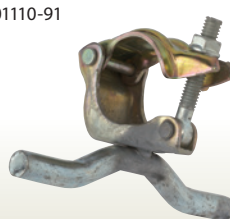

NKキャスターゲート 左4.0×1.35

コード 01110-72

コード	商品名	識別色	重量(kg)	コード	商品名	識別色	重量(kg)
01110-72	NKキャスターゲート 左4.0×1.35	ピンク	75	01110-76	NKキャスターゲート 左6.0×1.35	ピンク	110
01110-73	NKキャスターゲート 右4.0×1.35	黄色	75	01110-77	NKキャスターゲート 右6.0×1.35	黄色	110

NKハイキャスターゲート 左5.0×1.85

コード 01110-84

コード	商品名	識別色	重量(kg)	コード	商品名	識別色	重量(kg)	コード	商品名	識別色	重量(kg)
01110-82	NKハイキャスターゲート 左4.0×1.85	ピンク	99	01110-84	NKハイキャスターゲート 左5.0×1.85	ピンク	114	01110-86	NKハイキャスターゲート 左6.0×1.85	ピンク	168
01110-83	NKハイキャスターゲート 右4.0×1.85	黄色	99	01110-85	NKハイキャスターゲート 右5.0×1.85	黄色	114	01110-87	NKハイキャスターゲート 右6.0×1.85	黄色	168

ロックカプラー

コード 01110-71

※片開時使用可能

NKキャスターゲート取付金具

コード 01110-91

※NKキャスターゲート1台につき2個必要

コード	商品名
01110-71	ロックカプラー
01110-91	NKキャスターゲート取付金具