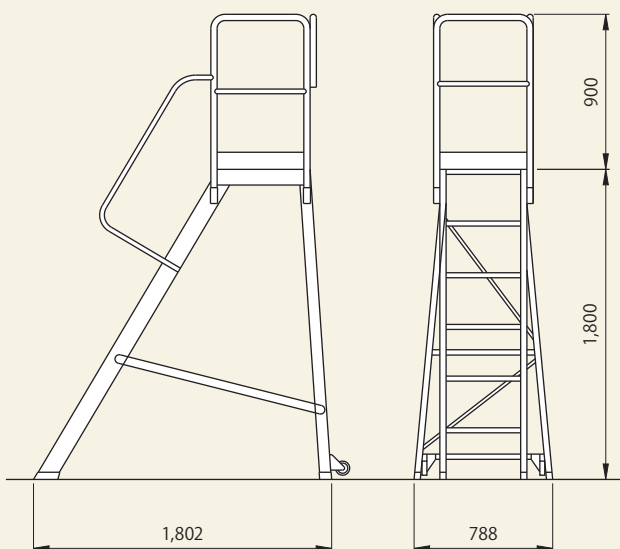

ライトステップ 6尺  
[コード] 01129-06

天場寸法: 500×520  
重量: 24.1kg

ライトステップ 7尺  
[コード] 01129-07

天場寸法: 500×520  
重量: 33.9kg

ライトステップ 6尺 折りたたみ  
[コード] 01129-56

天場寸法: 500×520  
重量: 24.1kg

ライトステップ 7尺 折りたたみ  
[コード] 01129-57

天場寸法: 500×520  
重量: 32.4kg

折り畳み時