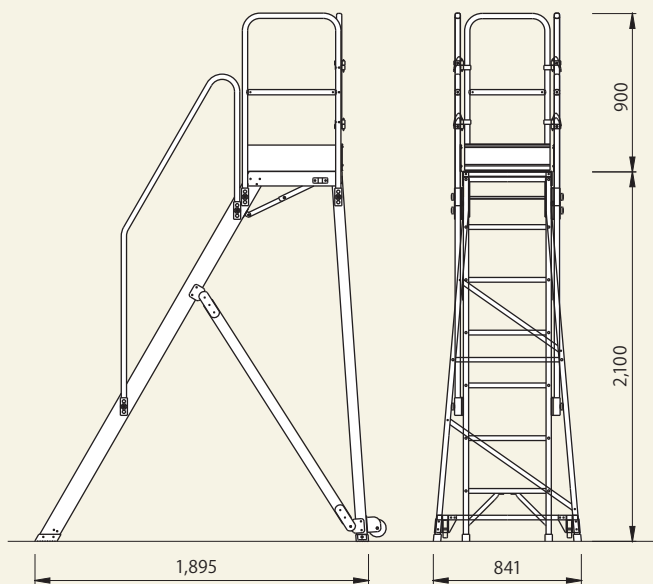

ライトステップ 6尺  
[コード] 01129-06

天場寸法: 500×520  
重量: 24.1kg

ライトステップ 7尺  
[コード] 01129-07

天場寸法: 500×520  
重量: 33.9kg

ライトステップ 6尺 折りたたみ  
[コード] 01129-56

天場寸法: 500×520  
重量: 24.1kg

ライトステップ 7尺 折りたたみ  
[コード] 01129-57

天場寸法: 500×520  
重量: 32.4kg

折り畳み時