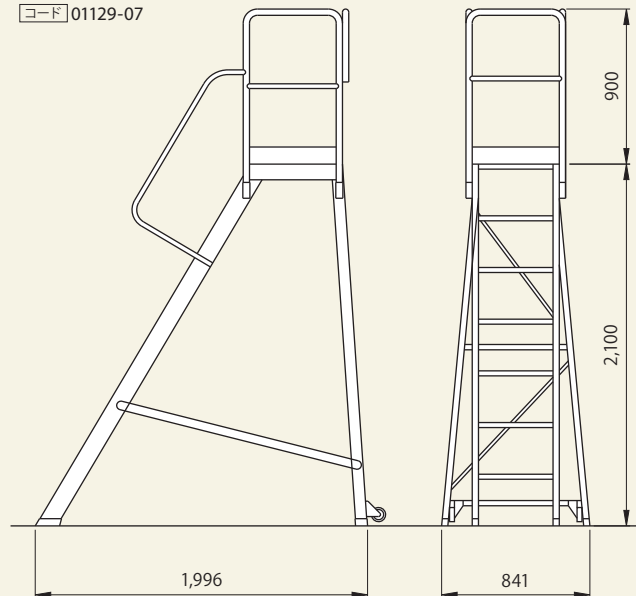

ライトステップ 6尺  
[コード] 01129-06

天場寸法: 500×520  
重量: 24.1kg

ライトステップ 7尺  
[コード] 01129-07

天場寸法: 500×520  
重量: 33.9kg

ライトステップ 6尺 折りたたみ  
[コード] 01129-56

天場寸法: 500×520  
重量: 24.1kg

ライトステップ 7尺 折りたたみ  
[コード] 01129-57

天場寸法: 500×520  
重量: 32.4kg

折り畳み時