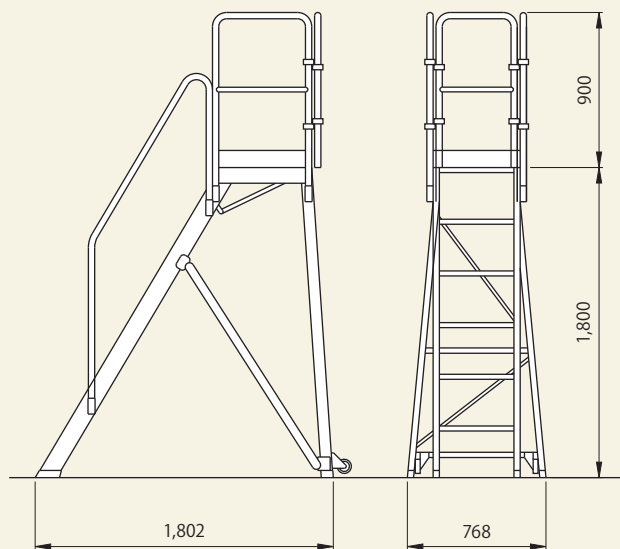

ライトステップ 6尺  
[コード] 01129-06

天場寸法: 500×520  
重量: 24.1kg

ライトステップ 7尺  
[コード] 01129-07

天場寸法: 500×520  
重量: 33.9kg

ライトステップ 6尺 折りたたみ  
[コード] 01129-56

天場寸法: 500×520  
重量: 24.1kg

ライトステップ 7尺 折りたたみ  
[コード] 01129-57

天場寸法: 500×520  
重量: 32.4kg

折り畳み時