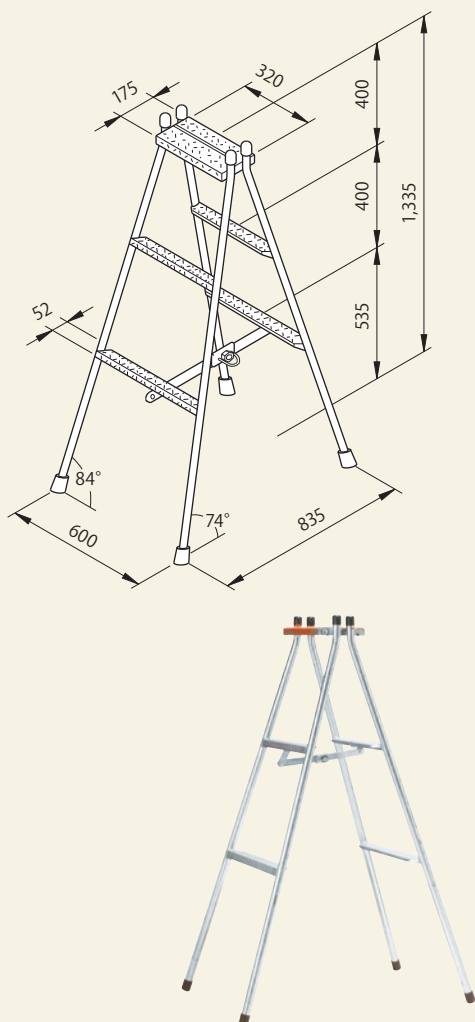

鉄製脚立 ステップ付 3尺

コード 01123-03

識別色   
重量: 9kg 結束数量: 10

鉄製脚立 ステップ付 4尺

コード 01123-04

識別色   
重量: 9.7kg 結束数量: 10

鉄製脚立 ステップ付 4.5尺

コード 01123-05

識別色   
重量: 10kg 結束数量: 10

鉄製脚立 ステップ付 6尺

コード 01123-06

識別色   
重量: 13.5kg 結束数量: 10