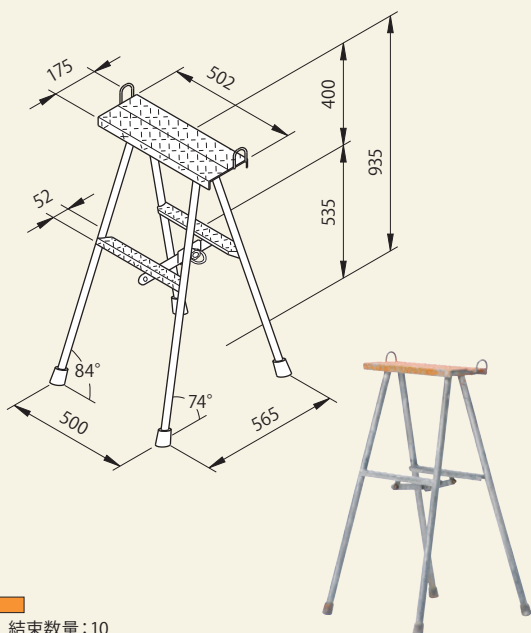

鉄製脚立 ステップ付 3尺

コード 01123-03

識別色   
重量: 9kg 結束数量: 10

鉄製脚立 ステップ付 4尺

コード 01123-04

識別色   
重量: 9.7kg 結束数量: 10

鉄製脚立 ステップ付 4.5尺

コード 01123-05

識別色   
重量: 10kg 結束数量: 10

鉄製脚立 ステップ付 6尺

コード 01123-06

識別色   
重量: 13.5kg 結束数量: 10