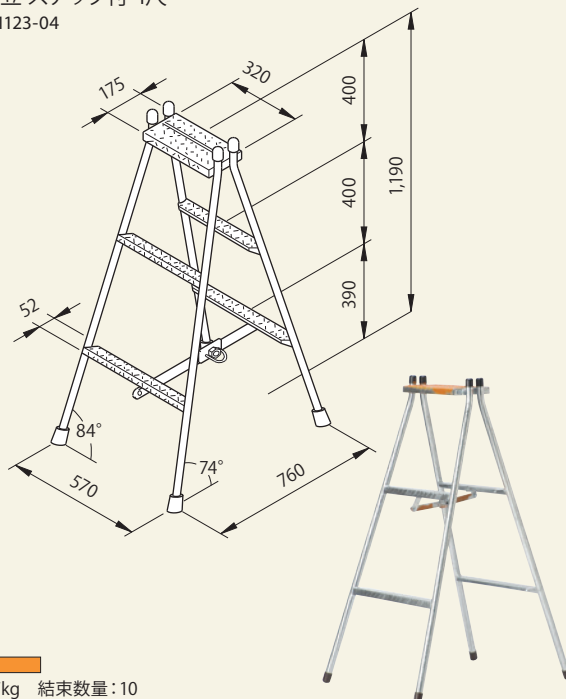

鉄製脚立 ステップ付 3尺

コード 01123-03

識別色   
重量: 9kg 結束数量: 10

鉄製脚立 ステップ付 4尺

コード 01123-04

識別色   
重量: 9.7kg 結束数量: 10

鉄製脚立 ステップ付 4.5尺

コード 01123-05

識別色   
重量: 10kg 結束数量: 10

鉄製脚立 ステップ付 6尺

コード 01123-06

識別色   
重量: 13.5kg 結束数量: 10