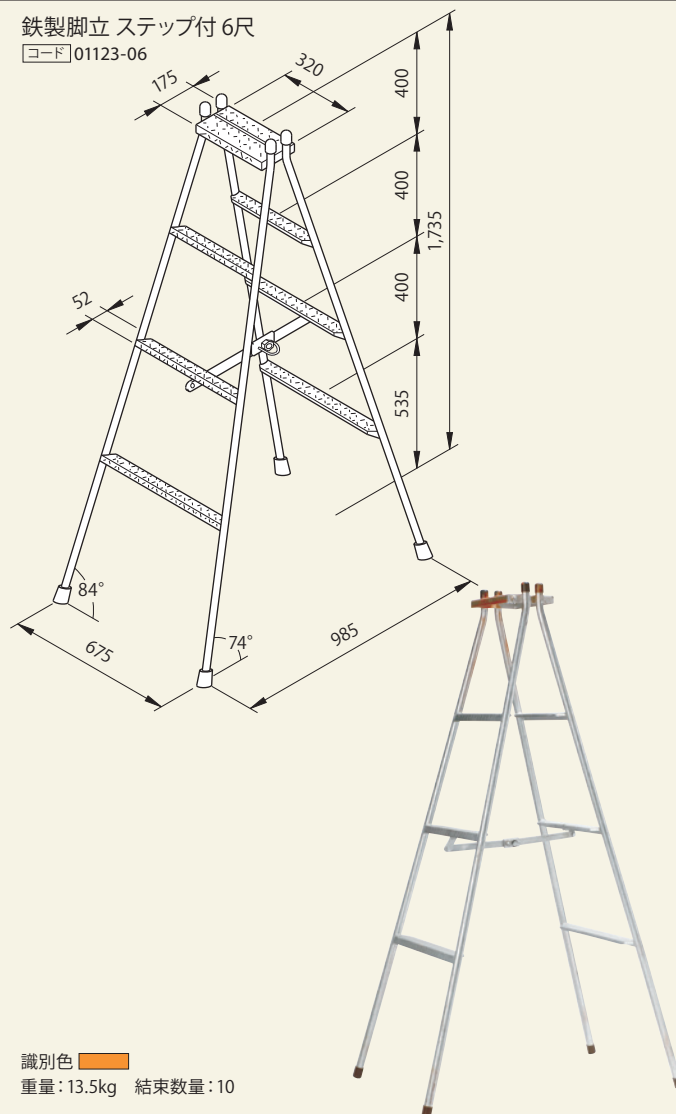

鉄製脚立 ステップ付 3尺

コード 01123-03

識別色   
重量: 9kg 結束数量: 10

鉄製脚立 ステップ付 4尺

コード 01123-04

識別色   
重量: 9.7kg 結束数量: 10

鉄製脚立 ステップ付 4.5尺

コード 01123-05

識別色   
重量: 10kg 結束数量: 10

鉄製脚立 ステップ付 6尺

コード 01123-06

識別色   
重量: 13.5kg 結束数量: 10