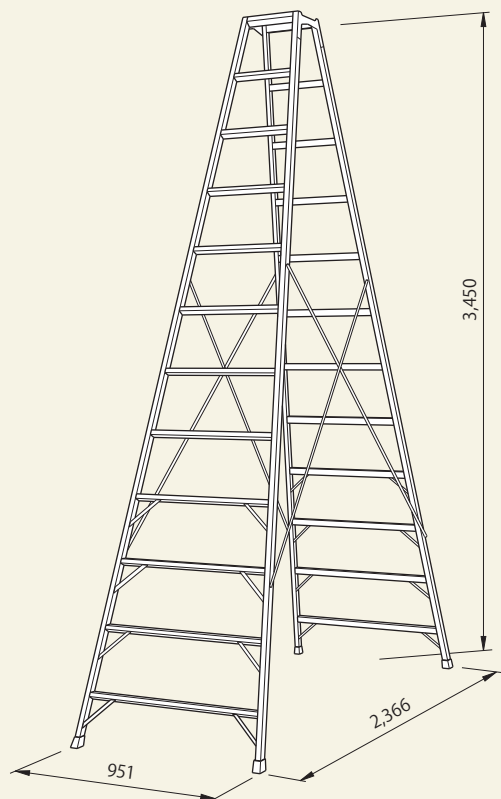

アルミ製脚立 12尺
[コード]01124-11

重量: 18.5kg

コンステップ SKYS-18
[コード]01125-88

折り畳み時

収納寸法:
W804×D1,966×H217

天場寸法: W520×L400 重量: 17kg

アルミ作業台 FG-256
[コード]01126-13

天場の高さ: 600 天場寸法: W500×L400
重量: 6kg

アルミ作業台 FG-257
[コード]01126-14

天場の高さ: 700 天場寸法: W500×L400
重量: 6.2kg

アルミ作業台 FG-369
[コード]01126-16

天場の高さ: 900 天場寸法: W600×L400
重量: 10.4kg