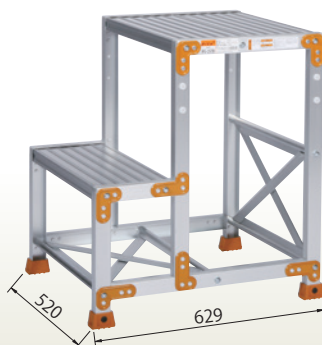

アルミ製脚立 12尺
[コード]01124-11

重量: 18.5kg

コンステップ SKYS-18
[コード]01125-88

折り畳み時

収納寸法:
W804×D1,966×H217

天場寸法: W520×L400 重量: 17kg

アルミ作業台 FG-256
[コード]01126-13

天場の高さ: 600 天場寸法: W500×L400
重量: 6kg

アルミ作業台 FG-257
[コード]01126-14

天場の高さ: 700 天場寸法: W500×L400
重量: 6.2kg

アルミ作業台 FG-369
[コード]01126-16

天場の高さ: 900 天場寸法: W600×L400
重量: 10.4kg