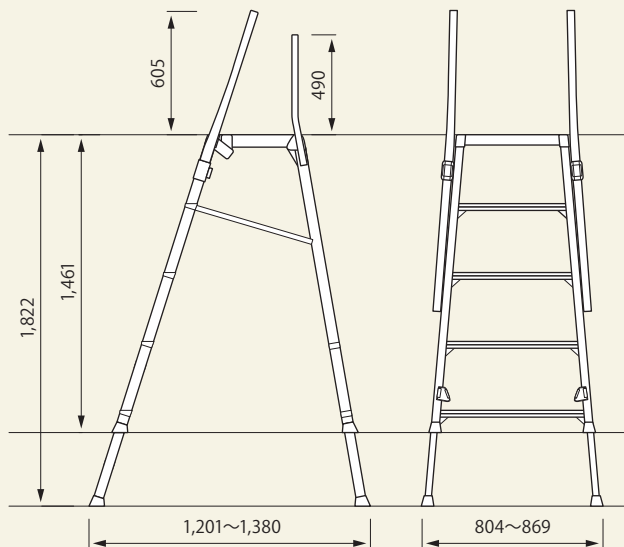

アルミ製脚立 12尺
[コード]01124-11

重量: 18.5kg

コンステップ SKYS-18
[コード]01125-88

折り畳み時

収納寸法:
W804×D1,966×H217

天場寸法: W520×L400 重量: 17kg

アルミ作業台 FG-256
[コード]01126-13

天場の高さ: 600 天場寸法: W500×L400
重量: 6kg

アルミ作業台 FG-257
[コード]01126-14

天場の高さ: 700 天場寸法: W500×L400
重量: 6.2kg

アルミ作業台 FG-369
[コード]01126-16

天場の高さ: 900 天場寸法: W600×L400
重量: 10.4kg