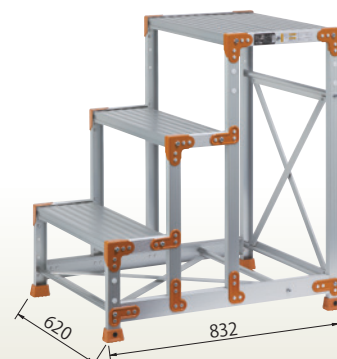

アルミ製脚立 12尺
[コード]01124-11

重量: 18.5kg

コンステップ SKYS-18
[コード]01125-88

折り畳み時

収納寸法:
W804×D1,966×H217

天場寸法: W520×L400 重量: 17kg

アルミ作業台 FG-256
[コード]01126-13

天場の高さ: 600 天場寸法: W500×L400
重量: 6kg

アルミ作業台 FG-257
[コード]01126-14

天場の高さ: 700 天場寸法: W500×L400
重量: 6.2kg

アルミ作業台 FG-369
[コード]01126-16

天場の高さ: 900 天場寸法: W600×L400
重量: 10.4kg