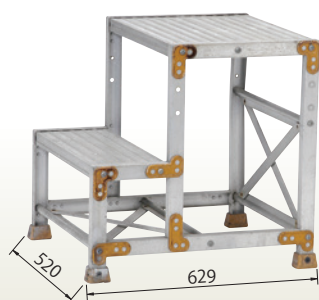

アルミ製脚立 12尺
[コード]01124-11

重量: 18.5kg

コンステップ SKYS-18
[コード]01125-88

折り畳み時

収納寸法:
W804×D1,966×H217

天場寸法: W520×L400 重量: 17kg

アルミ作業台 FG-256
[コード]01126-13

天場の高さ: 600 天場寸法: W500×L400
重量: 6kg

アルミ作業台 FG-257
[コード]01126-14

天場の高さ: 700 天場寸法: W500×L400
重量: 6.2kg

アルミ作業台 FG-369
[コード]01126-16

天場の高さ: 900 天場寸法: W600×L400
重量: 10.4kg