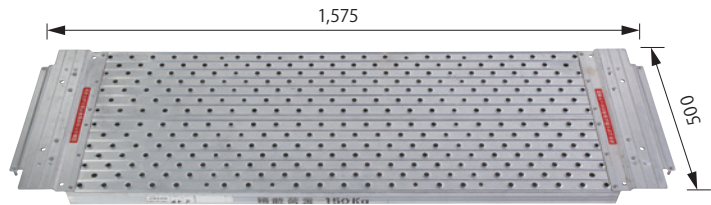

勇馬補助手摺り HE-900

【コード】01126-41

重量: 5.2kg

勇馬連結ブリッジ HAE

【コード】01126-43

重量: 8.3kg

勇馬棲側バー 右 一体式*

【コード】01126-46

識別色

勇馬アウトリガー DOE*

【コード】01126-44

重量: 1.8kg

勇馬コーナーステージ CSE*

【コード】01126-45

重量: 5.2kg

勇馬棲側バー 左 一体式*

【コード】01126-47

識別色 重量: 1.7kg

(*) ESK-14・18のみ取付可能です

ブリッジ連結例 ステージ仕様