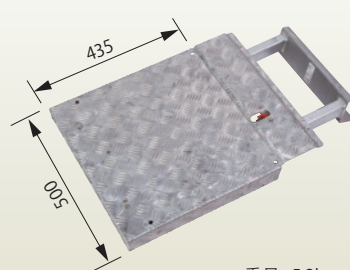

識別色

勇馬アウトリガー DOE*

【コード】01126-44

重量: 1.8kg

勇馬コーナーステージ CSE*

【コード】01126-45

重量: 5.2kg

勇馬棲側バー 左 一体式*

【コード】01126-47

識別色 重量: 1.7kg

(*) ESK-14・18のみ取付可能です

ブリッジ連結例 ステージ仕様