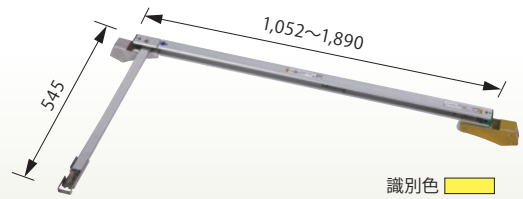

勇馬補助手摺り HE-900

【コード】01126-41

重量: 5.2kg

勇馬連結ブリッジ HAE

【コード】01126-43

重量: 8.3kg

勇馬棲側バー 右 一体式*

【コード】01126-46

識別色

勇馬アウトリガー DOE*

【コード】01126-44

重量: 1.8kg

勇馬コーナーステージ CSE*

【コード】01126-45

重量: 5.2kg

勇馬棲側バー 左 一体式*

【コード】01126-47

識別色 重量: 1.7kg

(*) ESK-14・18のみ取付可能です

ブリッジ連結例 ステージ仕様