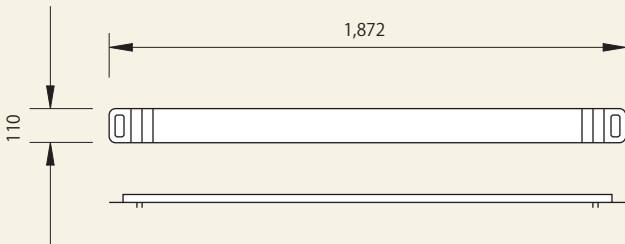

タワー用 巾木A  
[コード]01063-52

識別色 ■■■  
重量: 3.8kg

タワー用 巾木B  
[コード]01063-53

識別色 ■■■  
重量: 2.5kg

アウトリガージャッキー体型  
[コード]01062-04

識別色 ■■■  
重量: 11.3kg

組立例