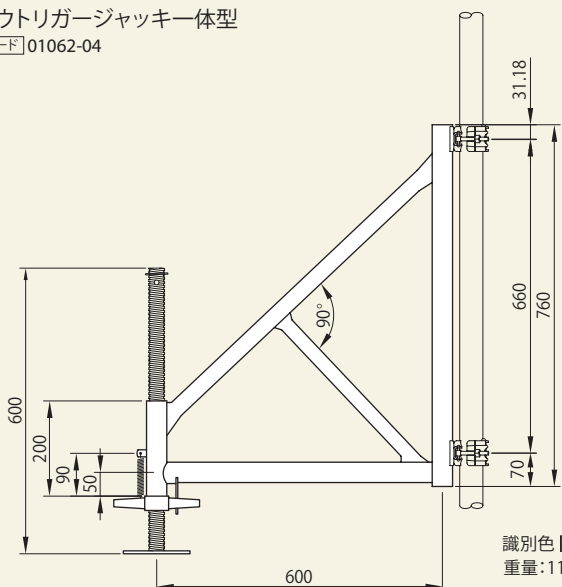

タワー用 巾木A  
[コード]01063-52

識別色 ■■■  
重量: 3.8kg

タワー用 巾木B  
[コード]01063-53

識別色 ■■■  
重量: 2.5kg

アウトリガージャッキー体型  
[コード]01062-04

識別色 ■■■  
重量: 11.3kg

組立例