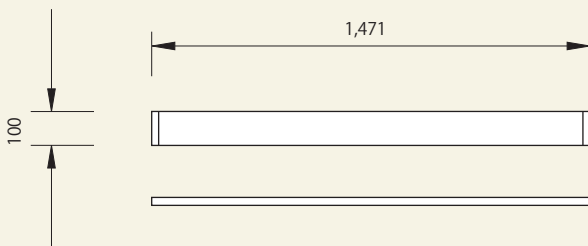

タワー用 巾木A  
[コード]01063-52

識別色 ■■■  
重量: 3.8kg

タワー用 巾木B  
[コード]01063-53

識別色 ■■■  
重量: 2.5kg

アウトリガージャッキー体型  
[コード]01062-04

識別色 ■■■  
重量: 11.3kg

組立例