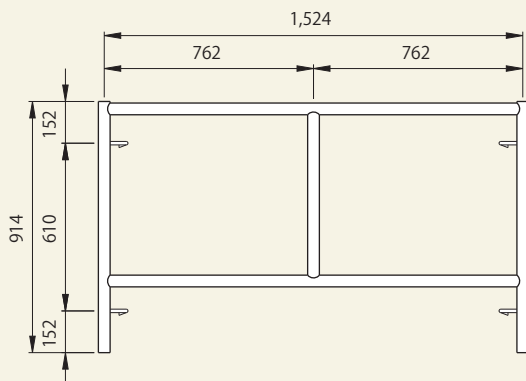

手摺柱N25冠型アームレス タワー枠用
[コード]01013-72

識別色 ■■■
重量:2.5kg

手摺RT4NK タワー枠用
[コード]01014-68

識別色 ■■■
重量:1.77kg

手摺

コード	商品名	W寸法(mm)	重量(kg)
01013-06	手摺 A32	1,524	1.5
01013-08	手摺 A315	1,829	2.2

タワー用 調整枠アームレス
[コード]01003-71

識別色 ■■■
重量:11kg

タワー用 昇降梯子
[コード]01015-56

識別色 ■■■
重量:8.5kg