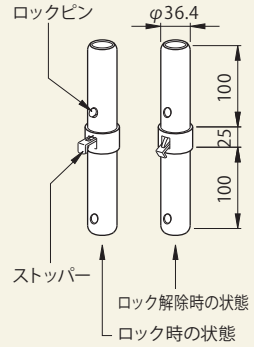

タワー枠 A2アームレス
[コード]01003-56

識別色 ■■■
重量:19kg

車輪ジャッキ A725 (車輪径130)
[コード]01011-07 識別色 ■■■

車輪ジャッキ A728 (車輪径200)
[コード]01011-17 識別色 ■■■

A725 重量:5.2kg A728 重量:6.85kg
最大荷重:180kg 最大荷重:250kg

連結ピンアームレス
[コード]01007-61

重量:0.6kg

手摺柱N25冠型アームレス タワー枠用
[コード]01013-72

識別色 ■■■
重量:2.5kg

手摺RT4NK タワー枠用
[コード]01014-68

識別色 ■■■
重量:1.77kg

手摺

コード	商品名	W寸法(mm)	重量(kg)
01013-06	手摺 A32	1,524	1.5
01013-08	手摺 A315	1,829	2.2

タワー用 調整枠アームレス
[コード]01003-71

識別色 ■■■
重量:11kg

タワー用 昇降梯子
[コード]01015-56

識別色 ■■■
重量:8.5kg