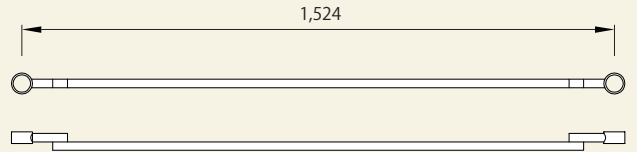

タワー枠 A2アームレス
[コード]01003-56

識別色 ■■■
重量:19kg

車輪ジャッキ A725 (車輪径130)
[コード]01011-07 識別色 ■■■

車輪ジャッキ A728 (車輪径200)
[コード]01011-17 識別色 ■■■

A725 重量:5.2kg A728 重量:6.85kg
最大荷重:180kg 最大荷重:250kg

連結ピンアームレス
[コード]01007-61

重量:0.6kg

手摺柱N25冠型アームレス タワー枠用
[コード]01013-72

識別色 ■■■
重量:2.5kg

手摺RT4NK タワー枠用
[コード]01014-68

識別色 ■■■
重量:1.77kg

手摺

コード	商品名	W寸法(mm)	重量(kg)
01013-06	手摺 A32	1,524	1.5
01013-08	手摺 A315	1,829	2.2

タワー用 調整枠アームレス
[コード]01003-71

識別色 ■■■
重量:11kg

タワー用 昇降梯子
[コード]01015-56

識別色 ■■■
重量:8.5kg