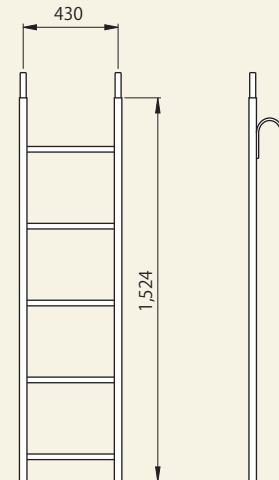

タワー枠 A2アームレス
[コード]01003-56

識別色 ■■■
重量:19kg

車輪ジャッキ A725 (車輪径130)
[コード]01011-07 識別色 ■■■

車輪ジャッキ A728 (車輪径200)
[コード]01011-17 識別色 ■■■

A725 重量:5.2kg A728 重量:6.85kg
最大荷重:180kg 最大荷重:250kg

連結ピンアームレス
[コード]01007-61

重量:0.6kg

手摺柱N25冠型アームレス タワー枠用
[コード]01013-72

識別色 ■■■
重量:2.5kg

手摺RT4NK タワー枠用
[コード]01014-68

識別色 ■■■
重量:1.77kg

手摺

コード	商品名	W寸法(mm)	重量(kg)
01013-06	手摺 A32	1,524	1.5
01013-08	手摺 A315	1,829	2.2

タワー用 調整枠アームレス
[コード]01003-71

識別色 ■■■
重量:11kg

タワー用 昇降梯子
[コード]01015-56

識別色 ■■■
重量:8.5kg