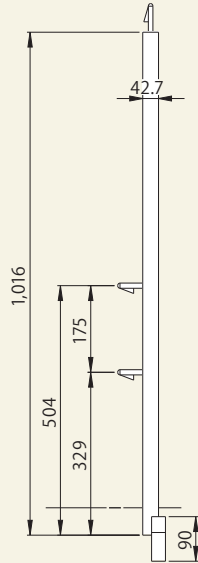

タワー枠 A2アームレス
[コード]01003-56

識別色 ■■■
重量:19kg

車輪ジャッキ A725 (車輪径130)
[コード]01011-07 識別色 ■■■

車輪ジャッキ A728 (車輪径200)
[コード]01011-17 識別色 ■■■

A725 重量:5.2kg A728 重量:6.85kg
最大荷重:180kg 最大荷重:250kg

連結ピンアームレス
[コード]01007-61

重量:0.6kg

手摺柱N25冠型アームレス タワー枠用
[コード]01013-72

識別色 ■■■
重量:2.5kg

手摺RT4NK タワー枠用
[コード]01014-68

識別色 ■■■
重量:1.77kg

手摺

コード	商品名	W寸法(mm)	重量(kg)
01013-06	手摺 A32	1,524	1.5
01013-08	手摺 A315	1,829	2.2

タワー用 調整枠アームレス
[コード]01003-71

識別色 ■■■
重量:11kg

タワー用 昇降梯子
[コード]01015-56

識別色 ■■■
重量:8.5kg