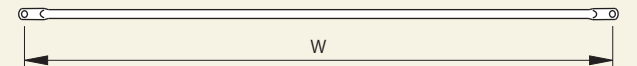

手摺柱N25冠型アームレス タワー枠用
[コード]01013-72

識別色 ■■■
重量:2.5kg

手摺RT4NK タワー枠用
[コード]01014-68

識別色 ■■■
重量:1.77kg

手摺

コード	商品名	W寸法(mm)	重量(kg)
01013-06	手摺 A32	1,524	1.5
01013-08	手摺 A315	1,829	2.2

タワー用 調整枠アームレス
[コード]01003-71

識別色 ■■■
重量:11kg