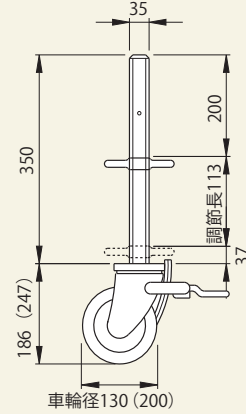

タワー枠 A2アームレス
[コード]01003-56

識別色 ■■■
重量:19kg

車輪ジャッキ A725 (車輪径130)
[コード]01011-07 識別色 ■■■

車輪ジャッキ A728 (車輪径200)
[コード]01011-17 識別色 ■■■

A725 重量:5.2kg A728 重量:6.85kg
最大荷重:180kg 最大荷重:250kg

連結ピンアームレス
[コード]01007-61

重量:0.6kg

手摺柱N25冠型アームレス タワー枠用
[コード]01013-72

識別色 ■■■
重量:2.5kg

手摺RT4NK タワー枠用
[コード]01014-68

識別色 ■■■
重量:1.77kg

手摺

コード	商品名	W寸法(mm)	重量(kg)
01013-06	手摺 A32	1,524	1.5
01013-08	手摺 A315	1,829	2.2

タワー用 調整枠アームレス
[コード]01003-71

識別色 ■■■
重量:11kg

タワー用 昇降梯子
[コード]01015-56

識別色 ■■■
重量:8.5kg