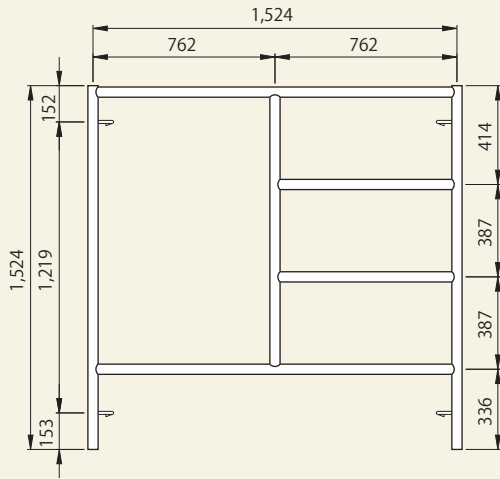

タワー枠 A2アームレス
[コード]01003-56

識別色 ■■■
重量:19kg

車輪ジャッキ A725 (車輪径130)
[コード]01011-07 識別色 ■■■

車輪ジャッキ A728 (車輪径200)
[コード]01011-17 識別色 ■■■

A725 重量:5.2kg A728 重量:6.85kg
最大荷重:180kg 最大荷重:250kg

連結ピンアームレス
[コード]01007-61

重量:0.6kg

手摺柱N25冠型アームレス タワー枠用
[コード]01013-72

識別色 ■■■
重量:2.5kg

手摺RT4NK タワー枠用
[コード]01014-68

識別色 ■■■
重量:1.77kg

手摺

コード	商品名	W寸法(mm)	重量(kg)
01013-06	手摺 A32	1,524	1.5
01013-08	手摺 A315	1,829	2.2

タワー用 調整枠アームレス
[コード]01003-71

識別色 ■■■
重量:11kg

タワー用 昇降梯子
[コード]01015-56

識別色 ■■■
重量:8.5kg