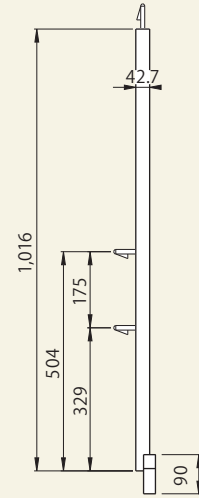

ビティ用昇降梯子手摺
[コード] 01015-57

重量: 2kg

ビティ用昇降梯子
[コード] 01015-06

識別色 ■■■■■
重量: 9kg 結束数量: 10

手摺柱N25冠型アームレス
[コード] 01013-71

識別色 ■■■■■
重量: 2.5kg 結束数量: 50

手摺

コード	商品名	識別色	W寸法(mm)	重量(kg)	結束数量
01013-02	手摺 A28	■■■■■	610	0.6	100
01013-04	手摺 A27		914	0.9	100
01013-05	手摺 A29		1,219	1.2	100
01013-06	手摺 A32		1,524	1.5	100
01013-07	手摺 A31		1,829	1.7	100
01013-08	手摺 A31S (パイプ径27φ)		1,829	2.2	100

コーナーガード SGRD
[コード] 01016-09

識別色 ■■■■■
重量: 2.3kg 結束数量: 5

エンドストッパー クランプ式
[コード] 01016-31

識別色 ■■■■■
重量: 2.5kg