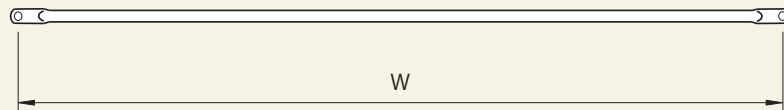

ビティ用昇降梯子手摺
[コード] 01015-57

重量: 2kg

ビティ用昇降梯子
[コード] 01015-06

識別色 ■■■■■
重量: 9kg 結束数量: 10

手摺柱N25冠型アームレス
[コード] 01013-71

識別色 ■■■■■
重量: 2.5kg 結束数量: 50

手摺

コード	商品名	識別色	W寸法(mm)	重量(kg)	結束数量
01013-02	手摺 A28	■■■■■	610	0.6	100
01013-04	手摺 A27		914	0.9	100
01013-05	手摺 A29		1,219	1.2	100
01013-06	手摺 A32		1,524	1.5	100
01013-07	手摺 A31		1,829	1.7	100
01013-08	手摺 A31S (パイプ径27φ)		1,829	2.2	100

コーナーガード SGRD
[コード] 01016-09

識別色 ■■■■■
重量: 2.3kg 結束数量: 5

エンドストッパー クランプ式
[コード] 01016-31

識別色 ■■■■■
重量: 2.5kg