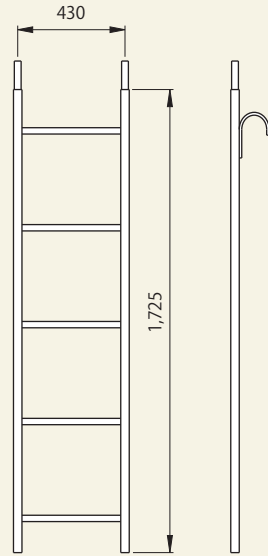

ビティ用昇降梯子手摺
[コード] 01015-57

重量: 2kg

ビティ用昇降梯子
[コード] 01015-06

識別色 ■■■■■
重量: 9kg 結束数量: 10

手摺柱N25冠型アームレス
[コード] 01013-71

識別色 ■■■■■
重量: 2.5kg 結束数量: 50

手摺

コード	商品名	識別色	W寸法(mm)	重量(kg)	結束数量
01013-02	手摺 A28	■■■■■	610	0.6	100
01013-04	手摺 A27		914	0.9	100
01013-05	手摺 A29		1,219	1.2	100
01013-06	手摺 A32		1,524	1.5	100
01013-07	手摺 A31		1,829	1.7	100
01013-08	手摺 A31S (パイプ径27φ)		1,829	2.2	100

コーナーガード SGRD
[コード] 01016-09

識別色 ■■■■■
重量: 2.3kg 結束数量: 5

エンドストッパー クランプ式
[コード] 01016-31

識別色 ■■■■■
重量: 2.5kg