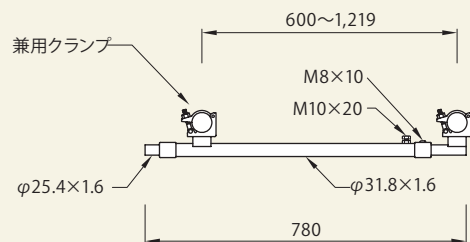

ビティ用昇降梯子手摺
[コード] 01015-57

重量: 2kg

ビティ用昇降梯子
[コード] 01015-06

識別色 ■■■■■
重量: 9kg 結束数量: 10

手摺柱N25冠型アームレス
[コード] 01013-71

識別色 ■■■■■
重量: 2.5kg 結束数量: 50

手摺

コード	商品名	識別色	W寸法(mm)	重量(kg)	結束数量
01013-02	手摺 A28	■■■■■	610	0.6	100
01013-04	手摺 A27		914	0.9	100
01013-05	手摺 A29		1,219	1.2	100
01013-06	手摺 A32		1,524	1.5	100
01013-07	手摺 A31		1,829	1.7	100
01013-08	手摺 A31S (パイプ径27φ)		1,829	2.2	100

コーナーガード SGRD
[コード] 01016-09

識別色 ■■■■■
重量: 2.3kg 結束数量: 5

エンドストッパー クランプ式
[コード] 01016-31

識別色 ■■■■■
重量: 2.5kg