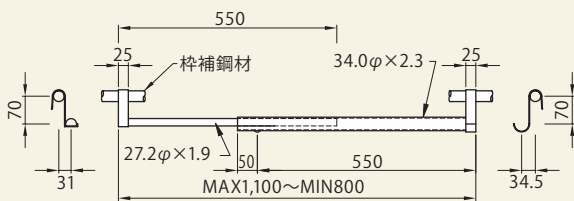

ビティ用昇降梯子手摺
[コード] 01015-57

重量: 2kg

ビティ用昇降梯子
[コード] 01015-06

識別色 ■■■■■
重量: 9kg 結束数量: 10

手摺柱N25冠型アームレス
[コード] 01013-71

識別色 ■■■■■
重量: 2.5kg 結束数量: 50

手摺

コード	商品名	識別色	W寸法(mm)	重量(kg)	結束数量
01013-02	手摺 A28	■■■■■	610	0.6	100
01013-04	手摺 A27		914	0.9	100
01013-05	手摺 A29		1,219	1.2	100
01013-06	手摺 A32		1,524	1.5	100
01013-07	手摺 A31		1,829	1.7	100
01013-08	手摺 A31S (パイプ径27φ)		1,829	2.2	100

コーナーガード SGRD
[コード] 01016-09

識別色 ■■■■■
重量: 2.3kg 結束数量: 5

エンドストッパー クランプ式
[コード] 01016-31

識別色 ■■■■■
重量: 2.5kg