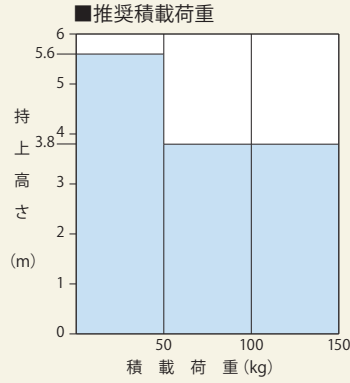

気圧ホイス 5.5m
 [コード] 03180-11
 炭酸ガス ボンベ
 [コード] 03180-56
 炭酸ガス 7kg (販売)
 [コード] 03180-51

※ボンベ1本の上昇回数は約50回

使用上、安全のため、上図の荷重範囲でご使用ください。また、3.8m以上の持上高さになる場合には制限重量は50kgとなります。(荷台・パイプを含む)

コード	商品名	積載能力(kg)	最低高さ(mm)	揚程高(mm)	荷台寸法(W×L/mm)	重量(kg)
03180-11	気圧ホイス 5.5m	150	1,230	5,600	600×400	32
03180-56	炭酸ガスボンベ	—	—	—	—	約20