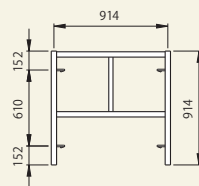

鳥居枠 A3055Aアームレス
[コード]01002-63

梯子枠 AFB0915Lアームレス
[コード]01003-33

梯子枠 A304Lアームレス
[コード]01003-82

梯子枠 A303Lアームレス
[コード]01003-81

調節枠 A317アームレス
[コード]01004-67

ブラケット枠 A6117アームレス
[コード]01003-57

600系

簡易枠 A6117SNアームレス
[コード]01002-61