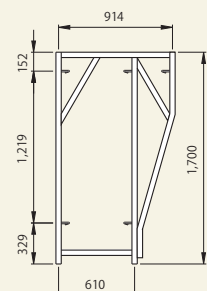

鳥居枠 A3055Aアームレス
[コード]01002-63

梯子枠 AFB0915Lアームレス
[コード]01003-33

梯子枠 A304Lアームレス
[コード]01003-82

梯子枠 A303Lアームレス
[コード]01003-81

調節枠 A317アームレス
[コード]01004-67

ブラケット枠 A6117アームレス
[コード]01003-57

600系

簡易枠 A6117SNアームレス
[コード]01002-61