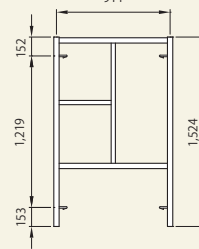

梯子枠 AFB0915Lアームレス
[コード]01003-33