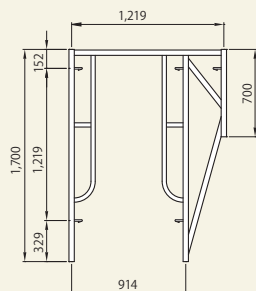

1200系

鳥居枠 A4055Bアームレス
[コード]01002-66

梯子枠 AFB1215LEアームレス
[コード]01003-53

梯子枠 A404Lアームレス
[コード]01003-55

梯子枠 A403Lアームレス
[コード]01003-54

調節枠 A417アームレス
[コード]01003-69

ブラケット枠 SFB0917DAアームレス
[コード]01003-61

900系