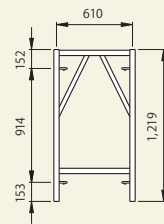

簡易枠 A6112Sアームレス
[コード]01004-66