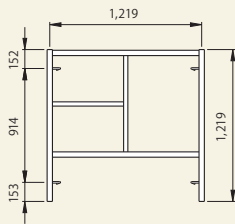

1200系

鳥居枠 A4055Bアームレス
[コード]01002-66

梯子枠 AFB1215LEアームレス
[コード]01003-53

梯子枠 A404Lアームレス
[コード]01003-55

梯子枠 A403Lアームレス
[コード]01003-54

調節枠 A417アームレス
[コード]01003-69

ブラケット枠 SFB0917DAアームレス
[コード]01003-61

900系