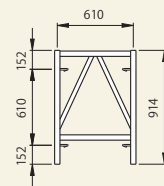

簡易枠 A6109Sアームレス
[コード]01004-65