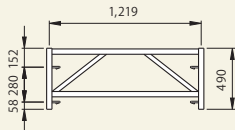

1200系

鳥居枠 A4055Bアームレス
[コード]01002-66

梯子枠 AFB1215LEアームレス
[コード]01003-53

梯子枠 A404Lアームレス
[コード]01003-55

梯子枠 A403Lアームレス
[コード]01003-54

調節枠 A417アームレス
[コード]01003-69

ブラケット枠 SFB0917DAアームレス
[コード]01003-61

900系