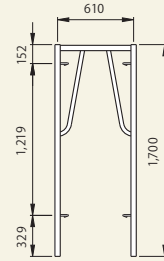

鳥居枠 A3055Aアームレス
[コード]01002-63

梯子枠 AFB0915Lアームレス
[コード]01003-33

梯子枠 A304Lアームレス
[コード]01003-82

梯子枠 A303Lアームレス
[コード]01003-81

調節枠 A317アームレス
[コード]01004-67

ブラケット枠 A6117アームレス
[コード]01003-57

600系

簡易枠 A6117SNアームレス
[コード]01002-61