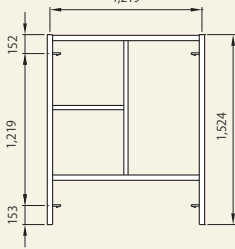

1200系

鳥居枠 A4055Bアームレス
[コード]01002-66

梯子枠 AFB1215LEアームレス
[コード]01003-53

梯子枠 A404Lアームレス
[コード]01003-55

梯子枠 A403Lアームレス
[コード]01003-54

調節枠 A417アームレス
[コード]01003-69

ブラケット枠 SFB0917DAアームレス
[コード]01003-61

900系

鳥居枠 A3055Aアームレス
[コード]01002-63

梯子枠 AFB0915Lアームレス
[コード]01003-33

梯子枠 A304Lアームレス
[コード]01003-82

梯子枠 A303Lアームレス
[コード]01003-81

調節枠 A317アームレス
[コード]01004-67

ブラケット枠 A6117アームレス
[コード]01003-57

600系

簡易枠 A6117SNアームレス
[コード]01002-61