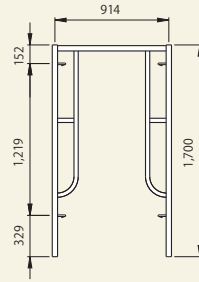

1200系

鳥居枠 A4055Bアームレス
[コード]01002-66

梯子枠 AFB1215LEアームレス
[コード]01003-53

梯子枠 A404Lアームレス
[コード]01003-55

梯子枠 A403Lアームレス
[コード]01003-54

調節枠 A417アームレス
[コード]01003-69

ブラケット枠 SFB0917DAアームレス
[コード]01003-61

900系

鳥居枠 A3055Aアームレス
[コード]01002-63

梯子枠 AFB0915Lアームレス
[コード]01003-33

梯子枠 A304Lアームレス
[コード]01003-82

梯子枠 A303Lアームレス
[コード]01003-81

調節枠 A317アームレス
[コード]01004-67

ブラケット枠 A6117アームレス
[コード]01003-57

600系

簡易枠 A6117SNアームレス
[コード]01002-61