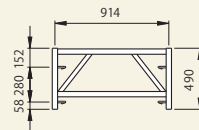

鳥居枠 A3055Aアームレス
[コード]01002-63

梯子枠 AFB0915Lアームレス
[コード]01003-33

梯子枠 A304Lアームレス
[コード]01003-82

梯子枠 A303Lアームレス
[コード]01003-81

調節枠 A317アームレス
[コード]01004-67

ブラケット枠 A6117アームレス
[コード]01003-57

600系

簡易枠 A6117SNアームレス
[コード]01002-61