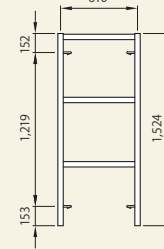

梯子枠 AFB0615LAアームレス
[コード]01003-41