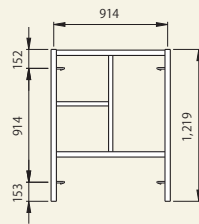

梯子枠 A304Lアームレス
[コード]01003-82