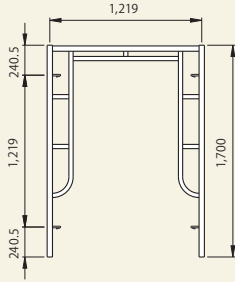

1200系

鳥居枠 A4055Bアームレス
[コード]01002-66

梯子枠 AFB1215LEアームレス
[コード]01003-53

梯子枠 A404Lアームレス
[コード]01003-55

梯子枠 A403Lアームレス
[コード]01003-54

調節枠 A417アームレス
[コード]01003-69

ブラケット枠 SFB0917DAアームレス
[コード]01003-61

900系