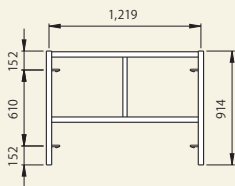

1200系

鳥居枠 A4055Bアームレス
[コード]01002-66

梯子枠 AFB1215LEアームレス
[コード]01003-53

梯子枠 A404Lアームレス
[コード]01003-55

梯子枠 A403Lアームレス
[コード]01003-54

調節枠 A417アームレス
[コード]01003-69

ブラケット枠 SFB0917DAアームレス
[コード]01003-61

900系