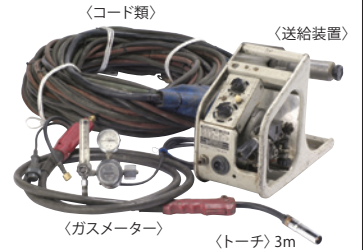

炭酸ガス自動溶接機 350A統合
[コード]03063-73

*積載時には〈ユニック車〉が必要です。

炭酸ガス自動溶接機 500A統合
[コード]03063-93

*積載時には〈ユニック車〉が必要です。

注意 上記商品にはワイヤ送給装置コード20m、ガスメーター、アース20m、一次線10mが附属品としてセットされています。トーチは別となります。

炭酸ガス 350A統合
延長線20m
[コード]03063-75

炭酸ガス 500A統合
延長線20m
[コード]03063-95

炭酸ガス自動溶接機
500Aノズル (販売)
[コード]03063-97

炭酸ガス自動溶接機 500Aオリフィス (販売)
[コード]03063-98

炭酸ガス自動溶接機 500Aチップ (販売)
[コード]03063-99

コード	商品名	電圧(V)	溶接電流範囲(A)	使用率(%)	定格入力(KVA)	定格入力(KW)	対応ワイヤ径(mm)	寸法(W×D×H/mm)	重量(kg)
03063-73	炭酸ガス自動溶接機 350A統合	三相200	60~350	50	18.1	16.2	0.9・1.2	376×675×747	100
03063-93	炭酸ガス自動溶接機 500A統合	三相200	60~500	60	31.9	28.1	1.2・1.6	436×675×762	148

コード	商品名
03063-86	炭酸ガス自動溶接機 350A 標準トーチ3m
03063-87	炭酸ガス自動溶接機 350A フレキトーチ3m
03063-75	炭酸ガス350A統合 延長線20m

コード	商品名
03063-88	炭酸ガス自動溶接機 500A 標準トーチ3m
03063-95	炭酸ガス500A統合 延長線20m

◆販売品

03063-77	炭酸ガス自動溶接機 350Aノズル
03063-78	炭酸ガス自動溶接機 350Aオリフィス
03063-79	炭酸ガス自動溶接機 350Aチップ
03063-97	炭酸ガス自動溶接機 500Aノズル
03063-98	炭酸ガス自動溶接機 500Aオリフィス
03063-99	炭酸ガス自動溶接機 500Aチップ