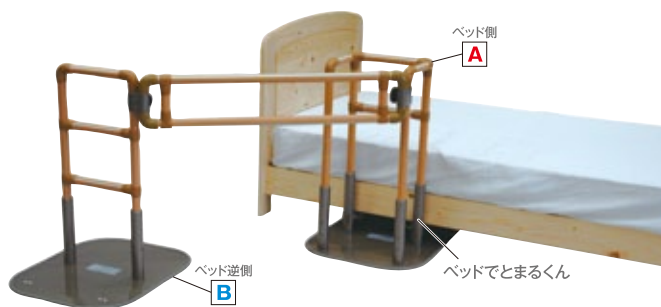

つながるくん

コードNo.21722-41・42・43

- 蓄光ライン入りで安心です。
- 連結角度は自由です。
- 連結金具はツミ付きのため角度調節も簡単にできます。

CKA-E60

レンタル価格……………¥1,000

利用者負担… **¥100**

CKA-E90

レンタル価格……………¥1,000

利用者負担… **¥100**

CKA-E120

レンタル価格……………¥1,000

利用者負担… **¥100**

⚠ 注意事項

- ※ 一方の「たちあっぷ」は必ずベッドサイドに設置し「ベッドでとまるくん」を取り付けてください。
- ※ 「つながるくん」は2つ以上連結しないでください。
- ※ 「たちあっぷ」は同一平面上に設置してください。段差のある場所や斜面には設置しないでください。また両側の「たちあっぷ」は同じ高さに設定してください。

	使用可能			使用不可
ベッド側 A	CKA-01 	CKA-02 	CKA-03 	CKA-05
ベッド逆側 B	CKA-01 	CKA-02 		CKA-03 CKA-04 CKA-05 CKA-06

おもしろくん

コードNo.21722-56

- 高さ12cm×直径9.6cm
- 自重:5kg

レンタル価格…………… ¥500

利用者負担…………… **¥50**

CKE-01-1 あがりかまち用たちあっぷ(両手すり)