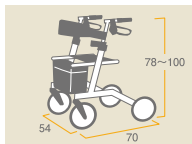

N-4600

コードNo.21680-21

■寸法図(単位:cm)

- 幅51cm×奥行86cm×高さ76.5～87.5cm
- ハンドル高さは身長に合わせて6段階に調節できます。
- 便利なワンタッチブレーキ(パーキングロック機構付き)を採用しています。

自重:6.8kg

レンタル価格 …… ¥3,000

利用者負担 **¥300**

ハッピーミニ

コードNo.21687-41

■寸法図(単位:cm)

- 幅50cm×奥行57.5cm×高さ70～79cm
- 横幅50cmで扱いやすいコンパクトモデルです。
- バスケットを外してストラップを引くだけで簡単に折りたためます。

自重:6.5kg

レンタル価格 …… ¥3,000

利用者負担 **¥300**

コンパル

コードNo.21667-11

NEW

■寸法図(単位:cm)

- 幅54cm×奥行70cm×高さ調節78～100cm(9段階調節)

自重:8.9kg

レンタル価格 …… ¥3,000

利用者負担 **¥300**

ヘルシーワン T-R75

コードNo.21689-18

■寸法図(単位:cm)

- 幅48cm×奥行57cm×高さ調節78～88.5cm(5段階調節)
- 小型で軽量、折りたためるとさらにコンパクトに。
- 新ジュエルバッグ採用

自重:4.9kg

レンタル価格 …… ¥3,000

利用者負担 **¥300**

ピウプレスト75W

コードNo.21689-16

■寸法図(単位:cm)