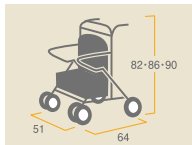

■寸法図(単位:cm)

- 幅48cm×奥行57cm×高さ調節78～88.5cm(5段階調節)
- 小型で軽量、折りたためるとさらにコンパクトに。
- 新ジュエルバッグ採用

自重:4.9kg

レンタル価格 …… ¥3,000

利用者負担 **¥300**

ピウプレスト75W

コードNo.21689-16

■寸法図(単位:cm)

- 幅61cm×奥行62cm×高さ調節80～94cm(5段階調節)
- 座高42cm
- 前輪とダブルキャスター採用による抜群の安定性とスムーズな動き。
- 坂道などで便利な歩行速度コントローラー付

自重:8.1kg

レンタル価格 …… ¥3,000

利用者負担 **¥300**

ピウプレスト75

コードNo.21689-15

■寸法図(単位:cm)

- 幅62cm×奥行64cm×高さ80・83・86・89・92・95cm
- 自重:7kg ●座面高:42cm
- 一時停止の駐車用ストッパー。
- 安全性、耐久性に優れた大型車輪。
- 自立する折りたたみで簡単収納。
- 歩行速度調節コントローラー付。

自重:7kg

レンタル価格 …… ¥3,000

利用者負担 **¥300**

ナウ298

コードNo.21678-21

■寸法図(単位:cm)

- 幅51cm×奥行64cm×高さ82・86・90cm
- 自重:7kg
- シルバーカー感覚でお使いいただける歩行器。

自重:7kg

レンタル価格 …… ¥3,000

利用者負担 **¥300**

ゆうき“りんりん”AY-YR

コードNo.21688-21

■寸法図(単位:cm)

- 幅59.5cm×奥行80cm×高さ77・79・81・83・85cm
- 自重:9.6kg

自重:9.6kg

レンタル価格 …… ¥3,000