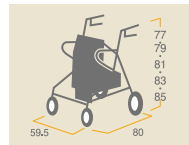

- 幅61cm×奥行62cm×高さ調節80～94cm(5段階調節)
- 座高42cm
- 前輪とダブルキャスター採用による抜群の安定性とスムーズな動き。
- 坂道などで便利な歩行速度コントローラー付

自重:8.1kg

レンタル価格 …… ¥3,000

利用者負担 **¥300**

ピウプレスト75

コードNo.21689-15

■寸法図(単位:cm)

- 幅62cm×奥行64cm×高さ80・83・86・89・92・95cm
- 自重:7kg ●座面高:42cm
- 一時停止の駐車用ストッパー。
- 安全性、耐久性に優れた大型車輪。
- 自立する折りたたみで簡単収納。
- 歩行速度調節コントローラー付。

自重:7kg

レンタル価格 …… ¥3,000

利用者負担 **¥300**

ナウ298

コードNo.21678-21

■寸法図(単位:cm)

- 幅51cm×奥行64cm×高さ82・86・90cm
- 自重:7kg
- シルバーカー感覚でお使いいただける歩行器。

自重:7kg

レンタル価格 …… ¥3,000

利用者負担 **¥300**

ゆうき“りんりん”AY-YR

コードNo.21688-21

■寸法図(単位:cm)

- 幅59.5cm×奥行80cm×高さ77・79・81・83・85cm
- 自重:9.6kg

自重:9.6kg

レンタル価格 …… ¥3,000