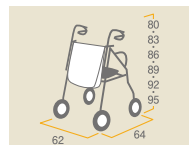

■寸法図(単位:cm)

- 幅48cm×奥行57cm×高さ調節78～88.5cm(5段階調節)
- 小型で軽量、折りたためるとさらにコンパクトに。
- 新ジュエルバッグ採用

自重:4.9kg

レンタル価格 …… ¥3,000

利用者負担 **¥300**

ピウプレスト75W

コードNo.21689-16

■寸法図(単位:cm)

- 幅61cm×奥行62cm×高さ調節80～94cm(5段階調節)
- 座高42cm
- 前輪とダブルキャスター採用による抜群の安定性とスムーズな動き。
- 坂道などで便利な歩行速度コントローラー付

自重:8.1kg

レンタル価格 …… ¥3,000

利用者負担 **¥300**

ピウプレスト75

コードNo.21689-15

■寸法図(単位:cm)

- 幅62cm×奥行64cm×高さ80・83・86・89・92・95cm
- 自重:7kg ●座面高:42cm
- 一時停止の駐車用ストッパー。
- 安全性、耐久性に優れた大型車輪。
- 自立する折りたたみで簡単収納。
- 歩行速度調節コントローラー付。

自重:7kg

レンタル価格 …… ¥3,000

利用者負担 **¥300**

ナウ298

コードNo.21678-21

■寸法図(単位:cm)

- 幅51cm×奥行64cm×高さ82・86・90cm
- 自重:7kg
- シルバーカー感覚でお使いいただける歩行器。

自重:7kg

レンタル価格 …… ¥3,000

利用者負担 **¥300**

ゆうき“りんりん”AY-YR

コードNo.21688-21

■寸法図(単位:cm)

- 幅59.5cm×奥行80cm×高さ77・79・81・83・85cm
- 自重:9.6kg

自重:9.6kg

レンタル価格 …… ¥3,000