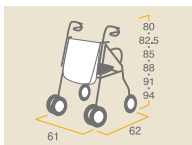

NEW

■寸法図(単位:cm)

- 幅54cm×奥行70cm×高さ調節78～100cm(9段階調節)

自重:8.9kg

レンタル価格 …… ¥3,000

利用者負担 **¥300**

ヘルシーワン T-R75

コードNo.21689-18

■寸法図(単位:cm)

- 幅48cm×奥行57cm×高さ調節78～88.5cm(5段階調節)
- 小型で軽量、折りたためるとさらにコンパクトに。
- 新ジュエルバッグ採用

自重:4.9kg

レンタル価格 …… ¥3,000

利用者負担 **¥300**

ピウプレスト75W

コードNo.21689-16

■寸法図(単位:cm)

- 幅61cm×奥行62cm×高さ調節80～94cm(5段階調節)
- 座高42cm
- 前輪とダブルキャスター採用による抜群の安定性とスムーズな動き。
- 坂道などで便利な歩行速度コントローラー付

自重:8.1kg

レンタル価格 …… ¥3,000

利用者負担 **¥300**

ピウプレスト75

コードNo.21689-15

■寸法図(単位:cm)

- 幅62cm×奥行64cm×高さ80・83・86・89・92・95cm
- 自重:7kg ●座面高:42cm
- 一時停止の駐車用ストッパー。
- 安全性、耐久性に優れた大型車輪。
- 自立する折りたたみで簡単収納。
- 歩行速度調節コントローラー付。

自重:7kg

レンタル価格 …… ¥3,000

利用者負担 **¥300**

ナウ298

コードNo.21678-21

■寸法図(単位:cm)

- 幅51cm×奥行64cm×高さ82・86・90cm
- 自重:7kg
- シルバーカー感覚でお使いいただける歩行器。

自重:7kg