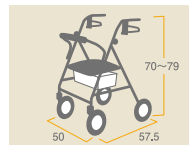

N-4600

コードNo.21680-21

■寸法図(単位:cm)

- 幅51cm×奥行86cm×高さ76.5～87.5cm
- ハンドル高さは身長に合わせて6段階に調節できます。
- 便利なワンタッチブレーキ(パーキングロック機構付き)を採用しています。

自重:6.8kg

レンタル価格 …… ¥3,000

利用者負担 **¥300**

ハッピーミニ

コードNo.21687-41

■寸法図(単位:cm)

- 幅50cm×奥行57.5cm×高さ70～79cm
- 横幅50cmで扱いやすいコンパクトモデルです。
- バスケットを外してストラップを引くだけで簡単に折りたためます。

自重:6.5kg

レンタル価格 …… ¥3,000

利用者負担 **¥300**

コンパル

コードNo.21667-11

NEW

■寸法図(単位:cm)

- 幅54cm×奥行70cm×高さ調節78～100cm(9段階調節)

自重:8.9kg

レンタル価格 …… ¥3,000

利用者負担 **¥300**

ヘルシーワン T-R75

コードNo.21689-18

■寸法図(単位:cm)

- 幅48cm×奥行57cm×高さ調節78～88.5cm(5段階調節)
- 小型で軽量、折りたためるとさらにコンパクトに。
- 新ジュエルバッグ採用

自重:4.9kg

レンタル価格 …… ¥3,000

利用者負担 **¥300**

ピウプレスト75W

コードNo.21689-16

■寸法図(単位:cm)