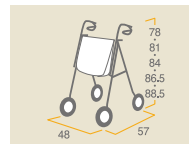

コードNo.21687-41

■寸法図(単位:cm)

- 幅50cm×奥行57.5cm×高さ70～79cm
- 横幅50cmで扱いやすいコンパクトモデルです。
- バスケットを外してストラップを引くだけで簡単に折りたためます。

自重:6.5kg

レンタル価格 …… ¥3,000

利用者負担 **¥300**

コンパル

コードNo.21667-11

NEW

■寸法図(単位:cm)

- 幅54cm×奥行70cm×高さ調節78～100cm(9段階調節)

自重:8.9kg

レンタル価格 …… ¥3,000

利用者負担 **¥300**

ヘルシーワン T-R75

コードNo.21689-18

■寸法図(単位:cm)

- 幅48cm×奥行57cm×高さ調節78～88.5cm(5段階調節)
- 小型で軽量、折りたためるとさらにコンパクトに。
- 新ジュエルバッグ採用

自重:4.9kg

レンタル価格 …… ¥3,000

利用者負担 **¥300**

ピウプレスト75W

コードNo.21689-16

■寸法図(単位:cm)

- 幅61cm×奥行62cm×高さ調節80～94cm(5段階調節)
- 座高42cm
- 前輪とダブルキャスター採用による抜群の安定性とスムーズな動き。
- 坂道などで便利な歩行速度コントローラー付

自重:8.1kg

レンタル価格 …… ¥3,000

利用者負担 **¥300**

ピウプレスト75

コードNo.21689-15

■寸法図(単位:cm)

- 幅62cm×奥行64cm×高さ80・83・86・89・92・95cm
- 自重:7kg ●座面高:42cm
- 一時停止の駐車用ストッパー。
- 安全性、耐久性に優れた大型車輪。
- 自立する折りたたみで簡単収納。
- 歩行速度調節コントローラー付。