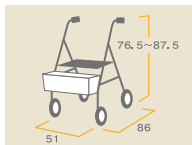

N-4600

コードNo.21680-21

■寸法図(単位:cm)

- 幅51cm×奥行86cm×高さ76.5～87.5cm
- ハンドル高さは身長に合わせて6段階に調節できます。
- 便利なワンタッチブレーキ(パーキングロック機構付き)を採用しています。

自重:6.8kg

レンタル価格 …… ¥3,000

利用者負担 **¥300**

ハッピーミニ

コードNo.21687-41

■寸法図(単位:cm)

- 幅50cm×奥行57.5cm×高さ70～79cm
- 横幅50cmで扱いやすいコンパクトモデルです。
- バスケットを外してストラップを引くだけで簡単に折りたためます。

自重:6.5kg

レンタル価格 …… ¥3,000

利用者負担 **¥300**

コンパル

コードNo.21667-11

NEW

■寸法図(単位:cm)

- 幅54cm×奥行70cm×高さ調節78～100cm(9段階調節)

自重:8.9kg

レンタル価格 …… ¥3,000

利用者負担 **¥300**

ヘルシーワン T-R75

コードNo.21689-18

■寸法図(単位:cm)

- 幅48cm×奥行57cm×高さ調節78～88.5cm(5段階調節)
- 小型で軽量、折りたためるとさらにコンパクトに。
- 新ジュエルバッグ採用

自重:4.9kg

レンタル価格 …… ¥3,000

利用者負担 **¥300**

ピウプレスト75W

コードNo.21689-16

■寸法図(単位:cm)