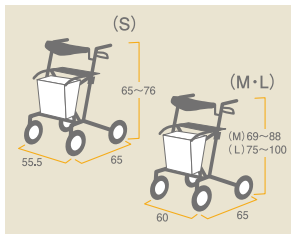

歩行器・歩行補助用品

歩行補助車

オリーブ MV-100

コードNo.21679-16

■寸法図(単位:cm)

- 幅60cm×奥行68.5cm×高さ74~88cm
- 座幅42cm・座高44・46cm(2段階調節)
- 座ったり立ち上がりやすいよう座面高の調節が可能。
- コンパクトに折りたたむため、玄関の隙間や車のトランクなどに収納可能。

自重:8.8kg

レンタル価格 …… ¥4,000

利用者負担 **¥400**

ラビットWA-2

コードNo.21669-12

■寸法図(単位:cm)

- 幅51cm×奥行63cm×高さ調節76~96cm

自重:8.3kg

レンタル価格 …… ¥4,000

利用者負担 **¥400**

ハンディウォークS・M・L

コードNo.21680-31・32・33

■寸法図(単位:cm)

自重:6.5kg(S)・6.9kg(M)・7.1kg(L)

レンタル価格 …… ¥3,000

利用者負担 **¥300**

- 軽くて丈夫なアルミフレームです。
- 押しハンドルは高さの調節が可能です。
- 収納バスケット付きです。

パラウォークKQ-ZPW2

コードNo.21680-23

■寸法図(単位:cm)

- 幅59.5cm×奥行71cm×高さ73~83cm
- 座幅45.5cm・座高45・49・53cm(3段階調整)
- バックベルト標準装備。

自重:10kg

レンタル価格 …… ¥3,000

利用者負担 **¥300**

※在庫限りとなります。

テイコブ リトル