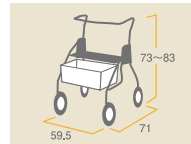

利用者負担 **¥400**

ラビットWA-2

コードNo.21669-12

■寸法図(単位:cm)

- 幅51cm×奥行63cm×高さ調節76~96cm

自重:8.3kg

レンタル価格 …… ¥4,000

利用者負担 **¥400**

ハンディウォークS・M・L

コードNo.21680-31・32・33

■寸法図(単位:cm)

自重:6.5kg(S)・6.9kg(M)・7.1kg(L)

レンタル価格 …… ¥3,000

利用者負担 **¥300**

- 軽くて丈夫なアルミフレームです。
- 押しハンドルは高さの調節が可能です。
- 収納バスケット付きです。

パラウォークKQ-ZPW2

コードNo.21680-23

■寸法図(単位:cm)

- 幅59.5cm×奥行71cm×高さ73~83cm
- 座幅45.5cm・座高45・49・53cm(3段階調整)
- バックベルト標準装備。

自重:10kg

レンタル価格 …… ¥3,000

利用者負担 **¥300**

※在庫限りとなります。

テイコブ リトル

■寸法図(単位:cm)

自重:6.5kg

レンタル価格 …… ¥3,000

利用者負担 **¥300**

- 幅61.5cm×奥行61.5cm×高さ調節69.5~82cm(6段階調節)
- 座幅31cm・座高43cm
- ダブル前輪と幅広の後輪で安定感があります。
- 座面は厚めのクッションと柔らかい素材

カーレマン

コードNo.21685-21

■寸法図(単位:cm)