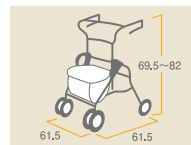

コードNo.21680-23

■寸法図(単位:cm)

- 幅59.5cm×奥行71cm×高さ73~83cm
- 座幅45.5cm・座高45・49・53cm(3段階調整)
- バックベルト標準装備。

自重:10kg

レンタル価格 …… ¥3,000

利用者負担 **¥300**

※在庫限りとなります。

テイコブ リトル

コードNo.21673-15

■寸法図(単位:cm)

自重:5kg

レンタル価格 …… ¥3,000

利用者負担 **¥300**

- 幅52cm×奥行64cm×高さ調節65~83cm

テイコブ H003

コードNo.21673-11

■寸法図(単位:cm)

自重:6.5kg

レンタル価格 …… ¥3,000

利用者負担 **¥300**

- 幅61.5cm×奥行61.5cm×高さ調節69.5~82cm(6段階調節)
- 座幅31cm・座高43cm
- ダブル前輪と幅広の後輪で安定感があります。
- 座面は厚めのクッションと柔らかい素材

カーレマン

コードNo.21685-21

■寸法図(単位:cm)

自重:7.6kg

レンタル価格 …… ¥3,000

利用者負担 **¥300**

- 幅51cm×奥行58cm×高さ80~89cm(4段階調節)
- 座幅34cm・座高42cm
- 座席シート付きでらくらくです。
- 3WAYキャスター採用でショッピングや散歩も自由自在。

オパール2000

コードNo.21685-41

■寸法図(単位:cm)

自重:7.8kg