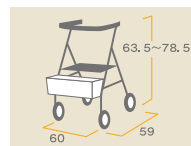

■寸法図(単位:cm)

自重:6.5kg

レンタル価格 …… ¥3,000

利用者負担 **¥300**

- 幅61.5cm×奥行61.5cm×高さ調節69.5~82cm(6段階調節)
- 座幅31cm・座高43cm
- ダブル前輪と幅広の後輪で安定感があります。
- 座面は厚めのクッションと柔らかい素材

カーレマン

コードNo.21685-21

■寸法図(単位:cm)

自重:7.6kg

レンタル価格 …… ¥3,000

利用者負担 **¥300**

- 幅51cm×奥行58cm×高さ80~89cm(4段階調節)
- 座幅34cm・座高42cm
- 座席シート付きでらくらくです。
- 3WAYキャスター採用でショッピングや散歩も自由自在。

オパール2000

コードNo.21685-41

■寸法図(単位:cm)

自重:7.8kg

レンタル価格 …… ¥3,000

利用者負担 **¥300**

- 幅60cm×奥行59cm×高さ63.5~78.5cm
- 大径の車輪は自在回転式、小回りがきき段差の乗り越えも比較的ラクにできます。
- 転倒防止用背もたれベルト付きです。