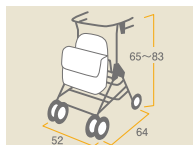

コードNo.21680-23

■寸法図(単位:cm)

- 幅59.5cm×奥行71cm×高さ73~83cm
- 座幅45.5cm・座高45・49・53cm(3段階調整)
- バックベルト標準装備。

自重:10kg

レンタル価格 …… ¥3,000

利用者負担 **¥300**

※在庫限りとなります。

テイコブ リトル

コードNo.21673-15

■寸法図(単位:cm)

自重:5kg

レンタル価格 …… ¥3,000

利用者負担 **¥300**

- 幅52cm×奥行64cm×高さ調節65~83cm

テイコブ H003

コードNo.21673-11

■寸法図(単位:cm)

自重:6.5kg

レンタル価格 …… ¥3,000

利用者負担 **¥300**

- 幅61.5cm×奥行61.5cm×高さ調節69.5~82cm(6段階調節)
- 座幅31cm・座高43cm
- ダブル前輪と幅広の後輪で安定感があります。
- 座面は厚めのクッションと柔らかい素材

カーレマン

コードNo.21685-21

■寸法図(単位:cm)

自重:7.6kg

レンタル価格 …… ¥3,000

利用者負担 **¥300**

- 幅51cm×奥行58cm×高さ80~89cm(4段階調節)
- 座幅34cm・座高42cm
- 座席シート付きでらくらくです。
- 3WAYキャスター採用でショッピングや散歩も自由自在。

オパール2000

コードNo.21685-41

■寸法図(単位:cm)

自重:7.8kg