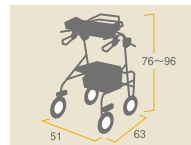

歩行器・歩行補助用品

歩行補助車

オリーブ MV-100

コードNo.21679-16

■寸法図(単位:cm)

- 幅60cm×奥行68.5cm×高さ74~88cm
- 座幅42cm・座高44・46cm(2段階調節)
- 座ったり立ち上がりやすいよう座面高の調節が可能。
- コンパクトに折りたたむため、玄関の隙間や車のトランクなどに収納可能。

自重:8.8kg

レンタル価格 …… ¥4,000

利用者負担 **¥400**

ラビットWA-2

コードNo.21669-12

■寸法図(単位:cm)

- 幅51cm×奥行63cm×高さ調節76~96cm

自重:8.3kg

レンタル価格 …… ¥4,000

利用者負担 **¥400**

ハンディウォークS・M・L

コードNo.21680-31・32・33

■寸法図(単位:cm)

自重:6.5kg(S)・6.9kg(M)・7.1kg(L)

レンタル価格 …… ¥3,000

利用者負担 **¥300**

- 軽くて丈夫なアルミフレームです。
- 押しハンドルは高さの調節が可能です。
- 収納バスケット付きです。

パラウォークKQ-ZPW2

コードNo.21680-23

■寸法図(単位:cm)

- 幅59.5cm×奥行71cm×高さ73~83cm
- 座幅45.5cm・座高45・49・53cm(3段階調整)
- バックベルト標準装備。

自重:10kg

レンタル価格 …… ¥3,000

利用者負担 **¥300**

※在庫限りとなります。

テイコブ リトル