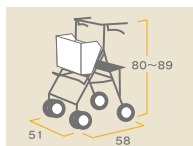

コードNo.21680-23

■寸法図(単位:cm)

- 幅59.5cm×奥行71cm×高さ73~83cm
- 座幅45.5cm・座高45・49・53cm(3段階調整)
- バックベルト標準装備。

自重:10kg

レンタル価格 …… ¥3,000

利用者負担 **¥300**

※在庫限りとなります。

テイコブ リトル

■寸法図(単位:cm)

自重:6.5kg

レンタル価格 …… ¥3,000

利用者負担 **¥300**

- 幅61.5cm×奥行61.5cm×高さ調節69.5~82cm(6段階調節)
- 座幅31cm・座高43cm
- ダブル前輪と幅広の後輪で安定感があります。
- 座面は厚めのクッションと柔らかい素材

カーレマン

コードNo.21685-21

■寸法図(単位:cm)

自重:7.6kg

レンタル価格 …… ¥3,000

利用者負担 **¥300**

- 幅51cm×奥行58cm×高さ80~89cm(4段階調節)
- 座幅34cm・座高42cm
- 座席シート付きでらくらくです。
- 3WAYキャスター採用でショッピングや散歩も自由自在。

オパール2000

コードNo.21685-41

■寸法図(単位:cm)

自重:7.8kg

レンタル価格 …… ¥3,000

利用者負担 **¥300**

- 幅60cm×奥行59cm×高さ63.5~78.5cm
- 大径の車輪は自在回転式、小回りがきき段差の乗り越えも比較的ラクにできます。
- 転倒防止用背もたれベルト付きです。