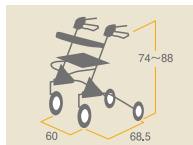

歩行器・歩行補助用品

歩行補助車

オリーブ MV-100

コードNo.21679-16

■寸法図(単位:cm)

- 幅60cm×奥行68.5cm×高さ74~88cm
- 座幅42cm・座高44・46cm(2段階調節)
- 座ったり立ち上がりやすいよう座面高の調節が可能。
- コンパクトに折りたたむため、玄関の隙間や車のトランクなどに収納可能。

自重:8.8kg

レンタル価格 …… ¥4,000

利用者負担 **¥400**

ラビットWA-2

コードNo.21669-12

■寸法図(単位:cm)

- 幅51cm×奥行63cm×高さ調節76~96cm

自重:8.3kg

レンタル価格 …… ¥4,000

利用者負担 **¥400**

ハンディウォークS・M・L

コードNo.21680-31・32・33

■寸法図(単位:cm)

自重:6.5kg(S)・6.9kg(M)・7.1kg(L)

レンタル価格 …… ¥3,000

利用者負担 **¥300**

- 軽くて丈夫なアルミフレームです。
- 押しハンドルは高さの調節が可能です。
- 収納バスケット付きです。

パラウォークKQ-ZPW2

コードNo.21680-23

■寸法図(単位:cm)

- 幅59.5cm×奥行71cm×高さ73~83cm
- 座幅45.5cm・座高45・49・53cm(3段階調整)
- バックベルト標準装備。

自重:10kg

レンタル価格 …… ¥3,000

利用者負担 **¥300**

※在庫限りとなります。

テイコブ リトル