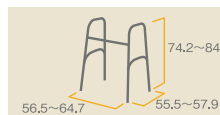

- 幅62cm×奥行54cm×高さ73.5～83.5cm
- 自重:3.5kg
- 前輪はスイングキャスターなので方向転換もスムーズ。
- プッシュボタンで5段階に調節。(2.5cmずつ)

■寸法図
(単位:cm)

自重:3.5kg

レンタル価格……………¥3,000

利用者負担…… **¥300**

スライドフィット H0193C

コードNo.21672-13

- 使用者の体格にあったサイズで使用できる4段階調節。
- 後輪はグリップの体重を掛けるとブレーキがかかります。
- 高さ5段階に調節可能です。

■寸法図
(単位:cm)

自重:3.5kg

レンタル価格……………¥3,000

利用者負担…… **¥300**

セーフティーアームL

コードNo.21681-13

- 幅63cm×奥行57cm×高さ79.5～89.5cm
- 自重:3.8kg
- 大型ゴムスイングキャスターとキャスター付ストッパータイプです。
- 前輪のスイングキャスターが自在に動き、4輪での歩行がスムーズです。
- プッシュボタンで5段階(2.5cmずつ)に調節可能です。

■寸法図
(単位:cm)

自重:3.8kg

レンタル価格……………¥3,000

利用者負担…… **¥300**

スライドフィット H0195C

コードNo.21672-19

- 使用者の体格にあったサイズで使用できる4段階調節。
- 後輪はグリップの体重を掛けるとブレーキがかかります。
- 高さ5段階に調節可能です。

■寸法図
(単位:cm)