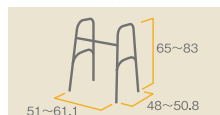

セーフティーアーム

コードNo.21681-11

- 幅57cm×奥行45cm×高さ66.5～76.5cm
- 自重:2.8kg
- 握り手は身長に合わせて、プッシュボタンで5段階(2.5cmずつ)に調節可能です。
- ワンタッチで折りたたみができ、しかも持ち運びに便利な薄型です。
- トイレの前に置いて手すりとしてもご使用できます。

■寸法図
(単位:cm)

自重:2.8kg

レンタル価格……………¥3,000

利用者負担…… **¥300**

スライドフィット

コードNo.21672-11

- 幅51～61.1cm×奥行48～50.8cm×高さ65～83cm
- 自重:2.6kg
- 使用者の体格にあったサイズで使用できる4段階調節。
- 身長にあった高さで使用できる8段階調節。
- グリップ交換可能

■寸法図
(単位:cm)

自重:2.6kg

レンタル価格……………¥3,000

利用者負担…… **¥300**

セーフティーアームC

コードNo.21681-12

- 幅57cm×奥行51cm×高さ71.5～81.5cm
- 自重:3.1kg
- プッシュボタンで5段階(2.5cmずつ)に調節可能です。
- プラスチックタイヤとストッパータイプです。

■寸法図
(単位:cm)

自重:3.1kg

レンタル価格……………¥3,000

利用者負担…… **¥300**

スライドフィット H0193S

- 幅62cm×奥行54cm×高さ73.5～83.5cm
- 自重:3.5kg
- 前輪はスイングキャスターなので方向転換もスムーズ。
- プッシュボタンで5段階に調節。(2.5cmずつ)

■寸法図
(単位:cm)

自重:3.5kg

レンタル価格……………¥3,000

利用者負担…… **¥300**

スライドフィット H0193C

コードNo.21672-13

- 使用者の体格にあったサイズで使用できる4段階調節。
- 後輪はグリップの体重を掛けるとブレーキがかかります。
- 高さ5段階に調節可能です。