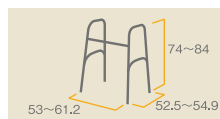

自重:3.0kg

レンタル価格……………¥3,000

利用者負担…… **¥300**