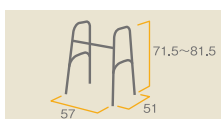

利用者負担…… **¥300**

スライドフィット

コードNo.21672-11

- 幅51～61.1cm×奥行48～50.8cm×高さ65～83cm
- 自重:2.6kg
- 使用者の体格にあったサイズで使用できる4段階調節。
- 身長にあった高さで使用できる8段階調節。
- グリップ交換可能

■寸法図
(単位:cm)

自重:2.6kg

レンタル価格……………¥3,000

利用者負担…… **¥300**

セーフティーアームC

コードNo.21681-12

- 幅57cm×奥行51cm×高さ71.5～81.5cm
- 自重:3.1kg
- プッシュボタンで5段階(2.5cmずつ)に調節可能です。
- プラスチックタイヤとストッパータイプです。

■寸法図
(単位:cm)

自重:3.1kg

レンタル価格……………¥3,000

利用者負担…… **¥300**

スライドフィット H0193S

- 幅62cm×奥行54cm×高さ73.5～83.5cm
- 自重:3.5kg
- 前輪はスイングキャスターなので方向転換もスムーズ。
- プッシュボタンで5段階に調節。(2.5cmずつ)

■寸法図
(単位:cm)

自重:3.5kg

レンタル価格……………¥3,000

利用者負担…… **¥300**

スライドフィット H0193C

コードNo.21672-13

- 使用者の体格にあったサイズで使用できる4段階調節。
- 後輪はグリップの体重を掛けるとブレーキがかかります。
- 高さ5段階に調節可能です。