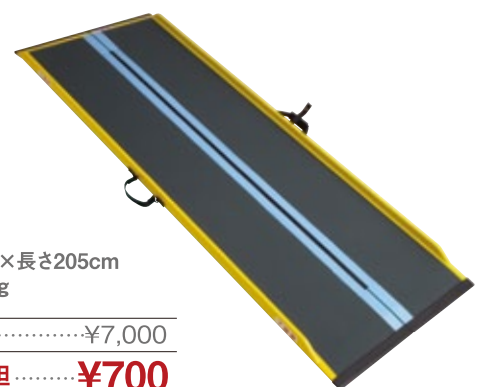

NEW

R-125SL
 ◎幅74.5cm×長さ125cm
 ◎自重:約5kg

レンタル価格……………¥5,000

利用者負担……………¥500

ダンスロープR-165E コードNo.21636-76

R-165E ※在庫限りとなります。
 ◎幅78.5cm×長さ165cm
 ◎自重:約8kg

レンタル価格……………¥7,000

利用者負担……………¥700

ダンスロープR-165SL コードNo.21636-83

NEW

R-165SL
 ◎幅74.5cm×長さ165cm
 ◎自重:約7kg

レンタル価格……………¥7,000

利用者負担……………¥700

ダンスロープR-205E コードNo.21636-77

R-205E ※在庫限りとなります。
 ◎幅78.5cm×長さ205cm
 ◎自重:約10kg

レンタル価格……………¥7,000

利用者負担……………¥700

ダンスロープR-205SL コードNo.21636-84

NEW

R-205SL
 ◎幅74.5cm×長さ205cm
 ◎自重:約9kg

レンタル価格……………¥7,000

利用者負担……………¥700