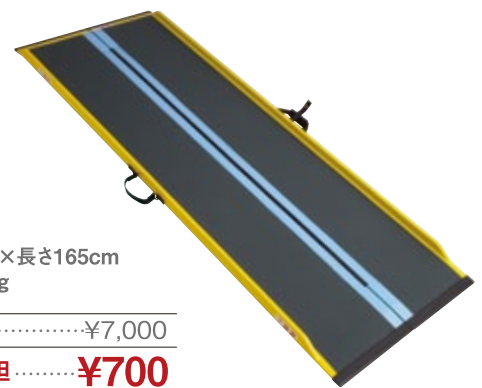

スロープ

ダンスロープN-70B・N-85B コードNo.21636-71・72

N-70B ※在庫限りとなります。
 ◎幅73.5cm×長さ70cm
 ◎自重:約3kg

N-85B ※在庫限りとなります。
 ◎幅78.5cm×長さ85cm
 ◎自重:約4kg

レンタル価格……………¥3,000

利用者負担……………¥300

ダンスロープR-85SL コードNo.21636-81

NEW

R-85SL
 ◎幅74.5cm×長さ85cm
 ◎自重:約4kg

レンタル価格……………¥3,000

利用者負担……………¥300

ダンスロープR-125E コードNo.21636-75

R-125E ※在庫限りとなります。
 ◎幅78.5cm×長さ125cm
 ◎自重:約6kg

レンタル価格……………¥5,000

利用者負担……………¥500

ダンスロープR-125SL コードNo.21636-82

NEW

R-125SL
 ◎幅74.5cm×長さ125cm
 ◎自重:約5kg

レンタル価格……………¥5,000

利用者負担……………¥500

ダンスロープR-165E コードNo.21636-76

R-165E ※在庫限りとなります。
 ◎幅78.5cm×長さ165cm
 ◎自重:約8kg

レンタル価格……………¥7,000

利用者負担……………¥700

ダンスロープR-165SL コードNo.21636-83

NEW

R-165SL
 ◎幅74.5cm×長さ165cm
 ◎自重:約7kg

レンタル価格……………¥7,000

利用者負担……………¥700

ダンスロープR-205E コードNo.21636-77

R-205E ※在庫限りとなります。
 ◎幅78.5cm×長さ205cm
 ◎自重:約10kg

レンタル価格……………¥7,000