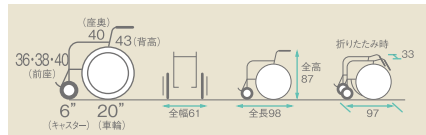

KZM16-40

コードNo.21612-41・42・43

スイングアウト 肘かけ 背張り
座幅 38 40 42

座幅:38・40・42cm
自重:14.5kg

介助式

■寸法図 (単位:cm)

レンタル価格
..... ¥7,000
利用者負担
..... **¥700**

KZ20-40-LO

コードNo.21628-26・27・28

スイングアウト 肘かけ 背張り
座幅 38 40 42

座幅:38・40・42cm
自重:15.9kg

自操式

■寸法図 (単位:cm)

レンタル価格
..... ¥7,000
利用者負担
..... **¥700**

KZ16-40-LO

コードNo.21612-26・27・28

スイングアウト 肘かけ 背張り
座幅 38 40 42

座幅:38・40・42cm
自重:14.7kg

介助式

■寸法図 (単位:cm)

レンタル価格
..... ¥7,000
利用者負担
..... **¥700**

EX-M

コードNo.21634-16

スイングアウト 肘かけ 背張り
座幅 40

自重:15.2kg

レンタル価格

..... ¥8,000
利用者負担
..... **¥800**

- サイズが変更でき体型に合わせた車いすにできます。
- モジュール型車いす
- 座幅を最大44cmにできます。

AR-911S

コードNo.21631-61

スイングアウト 肘かけ 背張り
座幅 40

座幅:40cm
自重:16.5kg(自操式)
15.5kg(介助式)