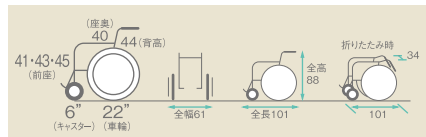

●自操式車いす・介助式車いす・モジュール型車いす

KZM22-40

コードNo.21628-51・52・53

スイングアウト 肘かけ 背張り
座幅 38 40 42

座幅:38・40・42cm
自重:16.0kg

自操式

■寸法図 (単位:cm)

レンタル価格
..... ¥7,000
利用者負担
..... **¥700**

KZM16-40

コードNo.21612-41・42・43

スイングアウト 肘かけ 背張り
座幅 38 40 42

座幅:38・40・42cm
自重:14.5kg

介助式

■寸法図 (単位:cm)

レンタル価格
..... ¥7,000
利用者負担
..... **¥700**

KZ20-40-LO

コードNo.21628-26・27・28

スイングアウト 肘かけ 背張り
座幅 38 40 42

座幅:38・40・42cm
自重:15.9kg

自操式

■寸法図 (単位:cm)

レンタル価格
..... ¥7,000
利用者負担
..... **¥700**

KZ16-40-LO

コードNo.21612-26・27・28

スイングアウト 肘かけ 背張り
座幅 38 40 42

座幅:38・40・42cm
自重:14.7kg

介助式

■寸法図 (単位:cm)

レンタル価格
..... ¥7,000
利用者負担
..... **¥700**

EX-M

コードNo.21634-16

スイングアウト 肘かけ 背張り
座幅 40