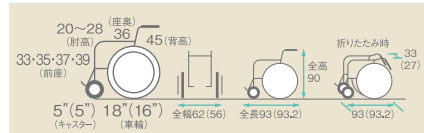

コードNo.21628-26・27・28

スイングアウト 肘かけ 背張り
座幅 38 40 42

座幅:38・40・42cm
自重:15.9kg

自操式

■寸法図 (単位:cm)

レンタル価格
..... ¥7,000
利用者負担
..... **¥700**

KZ16-40-LO

コードNo.21612-26・27・28

スイングアウト 肘かけ 背張り
座幅 38 40 42

座幅:38・40・42cm
自重:14.7kg

介助式

■寸法図 (単位:cm)

レンタル価格
..... ¥7,000
利用者負担
..... **¥700**

EX-M

コードNo.21634-16

スイングアウト 肘かけ 背張り
座幅 40

自重:15.2kg

レンタル価格

..... ¥8,000
利用者負担
..... **¥800**

- サイズが変更でき体型に合わせた車いすにできます。
- モジュール型車いす
- 座幅を最大44cmにできます。

AR-911S

コードNo.21631-61

スイングアウト 肘かけ 背張り
座幅 40

座幅:40cm
自重:16.5kg(自操式)
15.5kg(介助式)

※介助式タイプも
ございます。

■寸法図 (単位:cm)

レンタル価格
..... ¥6,000
利用者負担
..... **¥600**