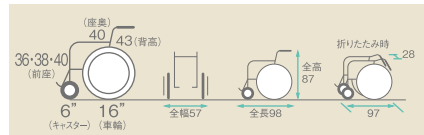

KZM16-40

コードNo.21612-41・42・43

スイングアウト 肘かけ 背張り
座幅 38 40 42

座幅:38・40・42cm
自重:14.5kg

介助式

■寸法図 (単位:cm)

レンタル価格
..... ¥7,000
利用者負担
..... **¥700**

KZ20-40-LO

コードNo.21628-26・27・28

スイングアウト 肘かけ 背張り
座幅 38 40 42

座幅:38・40・42cm
自重:15.9kg

自操式

■寸法図 (単位:cm)

レンタル価格
..... ¥7,000
利用者負担
..... **¥700**

KZ16-40-LO

コードNo.21612-26・27・28

スイングアウト 肘かけ 背張り
座幅 38 40 42

座幅:38・40・42cm
自重:14.7kg

介助式

■寸法図 (単位:cm)

レンタル価格
..... ¥7,000
利用者負担
..... **¥700**

EX-M

コードNo.21634-16

スイングアウト 肘かけ 背張り
座幅 40

自重:15.2kg

レンタル価格

..... ¥8,000
利用者負担
..... **¥800**

- サイズが変更でき体型に合わせた車いすにできます。
- モジュール型車いす
- 座幅を最大44cmにできます。

AR-911S

コードNo.21631-61

スイングアウト 肘かけ 背張り
座幅 40

座幅:40cm
自重:16.5kg(自操式)
15.5kg(介助式)