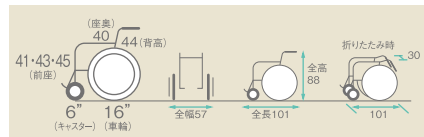

●自操式車いす・介助式車いす・モジュール型車いす

KZM22-40

コードNo.21628-51・52・53

スイングアウト 肘かけ 背張り
座幅 38 40 42

座幅:38・40・42cm
自重:16.0kg

自操式

■寸法図 (単位:cm)

レンタル価格
..... ¥7,000
利用者負担
..... **¥700**

KZM16-40

コードNo.21612-41・42・43

スイングアウト 肘かけ 背張り
座幅 38 40 42

座幅:38・40・42cm
自重:14.5kg

介助式

■寸法図 (単位:cm)

レンタル価格
..... ¥7,000
利用者負担
..... **¥700**

KZ20-40-LO

コードNo.21628-26・27・28

スイングアウト 肘かけ 背張り
座幅 38 40 42

座幅:38・40・42cm
自重:15.9kg

自操式

■寸法図 (単位:cm)

レンタル価格
..... ¥7,000
利用者負担
..... **¥700**

KZ16-40-LO

コードNo.21612-26・27・28

スイングアウト 肘かけ 背張り
座幅 38 40 42

座幅:38・40・42cm
自重:14.7kg

介助式

■寸法図 (単位:cm)

レンタル価格
..... ¥7,000
利用者負担
..... **¥700**

EX-M

コードNo.21634-16

スイングアウト 肘かけ 背張り
座幅 40