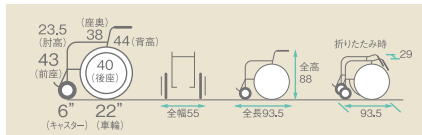

### ネクストコア

コードNo.21631-66

NEW

背張り 座幅  
40

座幅:40cm  
自重:約11.7kg

自操式

■寸法図 (単位:cm)

レンタル価格