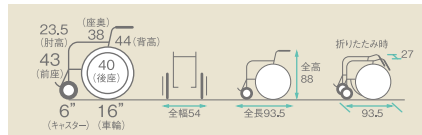

### ネクストコア

コードNo.21611-66

NEW

背張り 座幅  
40

座幅:40cm  
自重:約10.9kg

介助式

■寸法図 (単位:cm)

レンタル価格