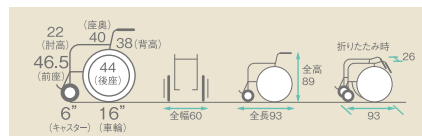

### KS NX16D

コードNo.21613-52

背張り 座幅  
40

座幅:40cm  
自重:約12kg

介助式

■寸法図 (単位:cm)

レンタル価格

..... ¥5,000

利用者負担

..... **¥500**

車いす

自操式車いす・介助式車いす