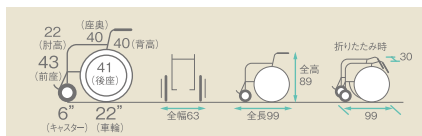

### KS NA101

コードNo.21632-52

背張り 座幅  
40

座幅:40cm  
自重:約13kg

自操式

■寸法図 (単位:cm)

レンタル価格

..... ¥5,000