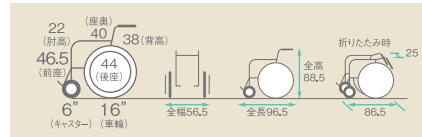

### MPCN-46JD

コードNo.21609-17

座幅  
40

座幅:40cm  
自重:11.4kg

介助式

■寸法図 (単位:cm)

レンタル価格

..... ¥3,000

利用者負担

..... **¥300**

### ネクストコア

コードNo.21631-66

NEW

背張り 座幅  
40

座幅:40cm  
自重:約11.7kg

自操式

■寸法図 (単位:cm)

レンタル価格