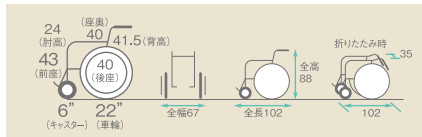

## ●自操式車いす・介助式車いす

### AR-200B

コードNo.21631-17

座幅  
40

座幅:40cm  
自重:14.7kg

自操式

■寸法図 (単位:cm)

レンタル価格

..... ¥3,000