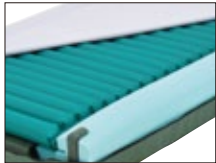

NEW

幅:91・83cm
自重:13.5kg(91)

体と接触するマイクロエアセル表面を特殊な工法でフラットにして、体圧分散性能と寝心地を向上しています。

従来のエアセル(球面)

新形状のマイクロエアセル(フラット)

- 身体状況と自動体位変換の動きに合わせて、「安定重視」と「除圧重視」の2種類の圧切替の動きを行います。
- 「背上げモード」「リハビリモード」にすると、ベッドの背上げ時や背下げ時に背中にかかる苦しさを緩和します。
- 5つの項目をリモコン入力すると、自動で利用者様の身体状況に合った条件(マット除圧動作・マットかたさ・体位変換条件)を判定し、確実な設定を可能とします。
- マットレスの下部と両サイドに安定支持フォームを配置し、マットレスの安定性と安全性を高めています。
- 寝床内のむれとひえを対策します。
- 体位変換機能により、利用者様の安眠を確保し、介護者の負担を軽減します。
- 簡単リモコン操作 / 内蔵式ポンプ