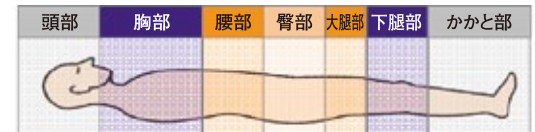

簡単リモコン操作

マットレスの操作は専用のリモコンで行います。

- その人にあったマットレスのかたさ
- マットレスの動き(圧切替型と静止型の選択)
- むれ対策とひえ対策の設定

レンタル価格
¥8,000

利用者負担
¥800

- マットレス:幅91(83)cm×長さ193cm×厚さ13cm
幅91(83)cm×長さ182cm×厚さ13cm(ショート)

パラマウントこちあ

コードNo.21770-11・12・13・14・15

従来のエアマットレスでは非常に邪魔であったポンプや送風チューブをマットレス内部(足方向の右側)に収納しました。

ビルトインポンプ

(マットレス内部に収納)

幅:91・83cm
自重:9.1kg(91)

ブロックコントロール

「こちあ」は、三連の圧切替をするだけでなく、マットレス全体を合計7つのブロックに分け、それぞれの部分に合わせて、エアセルの圧力や動き方をコントロールします。

- 体重設定やモード切替に使用します。
- 用途に応じて、ボードやサイドレールに固定できるだけでなく、寝る方自身で操作もできます。

レンタル価格
¥7,000

利用者負担
¥700

- マットレス:幅91(83)cm×長さ191cm×厚さ13cm
幅91(83)cm×長さ180cm×厚さ13cm(ショート)

エアマスターネクサス

コードNo.21740-31・32・34・36

幅:84・90・100cm
自重:11.6kg(90)

- マットレス:幅90(84)(100)cm×長さ191cm×厚さ13cm
幅90(84)(100)cm×長さ181cm×厚さ13cm(ショート)
- 優れたフィット感、48本の細かいフィット部が身体の凹凸に繊細に対応します。
- 内圧を急速に上昇させても、身体への接触面はソフトのままリハビリモードでは、約3分で安定床面を確保できます。