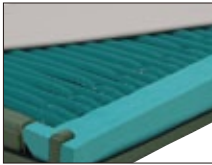

床ずれ予防用品

体圧分散寝具

●エアマットレス

ステージア

コードNo.21750-72・73・74・75

幅:91・83cm
自重:11kg(91)

専用
カバー付

- マイクロエアセルとその動きに連動するウレタンフォームを配置し、体圧分散性能や除圧性能、さらに寝心地のよさや寝返りのしやすさを向上しています。
- マットレス両サイドの安定支持フォームにより、端座位や、おむつ交換などのひざについて行う動作を安定させます。

簡単リモコン操作

マットレスの操作は専用のリモコンで行います。

- その人にあったマットレスのかたさ
- マットレスの動き(圧切替型と静止型の選択)
- むれ対策とひえ対策の設定

レンタル価格
¥8,000

利用者負担
¥800

- マットレス:幅91(83)cm×長さ193cm×厚さ13cm
幅91(83)cm×長さ182cm×厚さ13cm(ショート)

パラマウントこちあ

コードNo.21770-11・12・13・14・15

従来のエアマットレスでは非常に邪魔であったポンプや送風チューブをマットレス内部(足方向の右側)に収納しました。

ビルトインポンプ

(マットレス内部に収納)

幅:91・83cm
自重:9.1kg(91)

ブロックコントロール

「こちあ」は、三連の圧切替をするだけでなく、マットレス全体を合計7つのブロックに分け、それぞれの部分に合わせて、エアセルの圧力や動き方をコントロールします。

- 体重設定やモード切替に使用します。
- 用途に応じて、ボードやサイドレールに固定できるだけでなく、寝る方自身で操作もできます。

レンタル価格
¥7,000

利用者負担
¥700

- マットレス:幅91(83)cm×長さ191cm×厚さ13cm
幅91(83)cm×長さ180cm×厚さ13cm(ショート)

エアマスターネクサス

コードNo.21740-31・32・34・36

幅:84・90・100cm
自重:11.6kg(90)

- マットレス:幅90(84)(100)cm×長さ191cm×厚さ13cm
幅90(84)(100)cm×長さ181cm×厚さ13cm(ショート)
- 優れたフィット感、48本の細かいフィット部が身体の凹凸に繊細に対応します。
- 内圧を急速に上昇させても、身体への接触面はソフトのままリハビリモードでは、約3分で安定床面を確保できます。