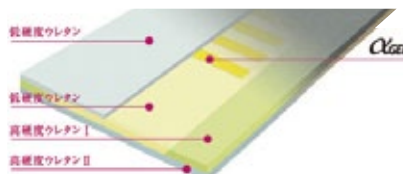

#### ハードフェース

身体をしっかり支えます  
体圧を分散しながら、安定した寝姿勢をキープ。端座位や立ち上がり動作も安定する硬さです。

MRSA抗菌

- 幅90cm×長さ195cm×厚さ8cm
- 幅90cm×長さ185cm×厚さ8cm(ショート)
- 幅90cm×長さ209cm×厚さ8cm(ロング)
- クッション性を好みに合わせて使い分けられるリバーシブル構造。

レンタル価格  
¥3,000

利用者負担  
**¥300**

### ソフィア

コードNo.21315-41・42・43・44・45

NEW

ヤワラカイ

カタイ

- ◎独自のスリット形状により、身体を優しく支え、快適な寝心地と寝返りがしやすい安定性を両立しています。
- ◎マットレス両サイドにかためのウレタンフォームを組み込むことで、端座位の安定性と立ちあがりやすさを向上させています。

MRSA制菌

- 幅91(83)(100)cm×長さ191cm×厚さ10cm
- 幅91(83)cm×長さ180cm×厚さ10cm(ショート)
- お好みのかたさで使い分けできるリバーシブル構造。(オモテ面:やわらかめ/ウラ面:かため)

### アルファプラ すくっと

コードNo.21319-22・24

ヤワラカイ

- 幅91(83)cm×長さ191cm×厚さ9cm
- 幅91(83)cm×長さ180cm×厚さ9cm(ショート)
- マットレス全体にスリット加工をしているので背上げ時に体にフィット。
- 両端に硬いウレタンを使用。立ち上がる動作を補助します。

レンタル価格  
¥3,000

利用者負担  
**¥300**