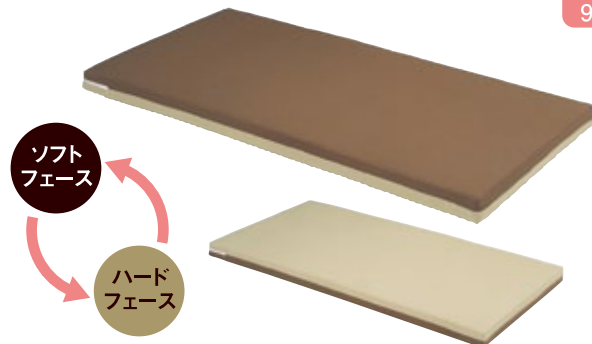

#### ソフトフィット面

全体を7つに分割し、それぞれ身体の部位に応じたやわらかさに設定。

#### ハードフィット面

荷重が増加するほどしっかりと支える「硬化ばね特性」で自然な姿勢を保持します。

MRSA抗菌

難燃加工

- 幅91(83)(100)cm×長さ191cm×厚さ10cm
- 幅91(83)cm×長さ180cm×厚さ10cm(ショート)
- お好みで使い分けできるリバーシブル構造。

レンタル価格  
¥3,000

利用者負担  
**¥300**

### RM-110L リバーシブルマットレス

コードNo.21318-11・12・13

ヤワラカイ

カタイ

ソフトフェース

ハードフェース

#### ソフトフェース

裏面は柔らかめ  
広い面で体を支え、減圧。背上げ時のズレを軽減します。