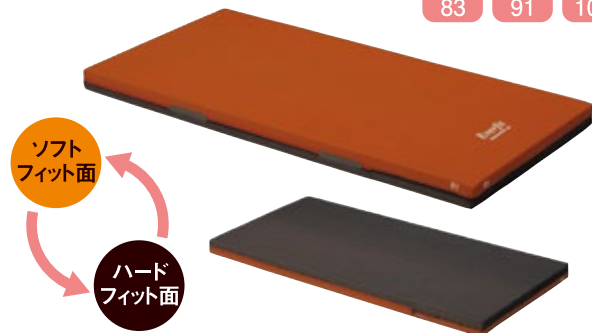

特殊寝台・特殊寝台付属品

ベッド付属品

●標準マットレス

KE-571(91)・573(83)・577(100)

コードNo.21310-63・64・65

ヤワラカイ

カタイ

ソフトフィット面

ハードフィット面

ソフトフィット面

全体を7つに分割し、それぞれ身体の部位に応じたやわらかさに設定。

ハードフィット面

荷重が増加するほどしっかりと支える「硬化ばね特性」で自然な姿勢を保持します。

MRSA抗菌

難燃加工

- ●幅91(83)(100)cm×長さ191cm×厚さ10cm
- ●幅91(83)cm×長さ180cm×厚さ10cm(ショート)
- ●お好みで使い分けできるリバーシブル構造。

レンタル価格
¥3,000

利用者負担
¥300

RM-110L リバーシブルマットレス

コードNo.21318-11・12・13

ヤワラカイ

カタイ