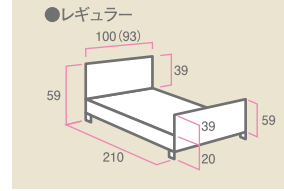

特殊寝台・特殊寝台付属品

1モーターベッド

楽匠S KQ-9111(83)・9131(91)

背上げ コードNo.21086-11・16

パラマウントベッド

1機能1モーター

手元スイッチ

●背膝連動と背の単独動作の
いずれかに切替可能

■寸法図(単位:cm)

自重:76.5kg(91)
74.5kg(83)

ショート	W100(93)・D199・H59
レギュラー	W100(93)・D210・H59
ロング	W100(93)・D224・H59

レンタル価格…………… ¥6,000

利用者負担…………… **¥600**

オプション部品あります。
P.67参照ください。

KS-096A
スイングアーム介助バー(1本)
コードNo.21204-11

●長さ110.9cm×高さ50.3cm

レンタル価格…………… ¥2,000

利用者負担…………… **¥200**

KS-161Q
ベッドサイドレール(差込柵2本組)
コードNo.21156-62

●長さ96.4cm×高さ50.3cm
※マットレスによりKS-171Qになります。

レンタル価格…………… ¥1,000

利用者負担…………… **¥100**

KS-151Q
ベッドサイドレール(1本)
コードNo.21156-51