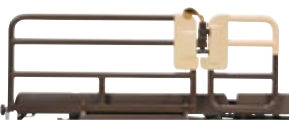

特殊寝台・特殊寝台付属品

1モーターベッド

楽匠S KQ-9111(83)・9131(91)

背上げ コードNo.21086-11・16

パラマウントベッド

1機能1モーター

手元スイッチ

●背膝連動と背の単独動作の
いずれかに切替可能

●長さ110.9cm×高さ50.3cm

レンタル価格…………… ¥2,000

利用者負担…………… **¥200**

KS-161Q
ベッドサイドレール(差込柵2本組)
コードNo.21156-62

●長さ96.4cm×高さ50.3cm
※マットレスによりKS-171Qになります。

レンタル価格…………… ¥1,000

利用者負担…………… **¥100**

KS-151Q
ベッドサイドレール(1本)
コードNo.21156-51

コードNo.21106-21

モルテン

2機能1モーター

■寸法図(単位:cm)

自重:68kg

●膝上げ・背上げ・膝下げがボタンひとつで連動し、
安全なベッド操作ができます。
●手動式無段階高さ調整機能

レンタル価格…………… ¥5,000

利用者負担…………… **¥500**

MMPR08BE
ウイングガードS(1本)
コードNo.21207-21

●長さ116cm×高さ(ボトム面より)36cm
※Hタイプ(ボトム面より42cm)もあります
●インプレスでも使用できます

レンタル価格…………… ¥2,000

利用者負担…………… **¥200**

MTUT10DB
サイドレールA(頭側用・1本)
コードNo.21158-31

●長さ97.5cm×高さ(ボトム面より)36cm
●インプレスでも使用できます。