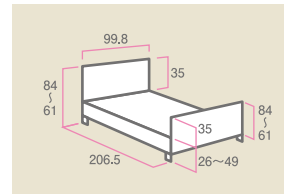

■寸法図(単位:cm)

自重:76.5kg(91)
74.5kg(83)

ショート	W100(93)・D199・H59
レギュラー	W100(93)・D210・H59
ロング	W100(93)・D224・H59

レンタル価格…………… ¥6,000

利用者負担…………… **¥600**

オプション部品あります。
P.67参照ください。

KS-096A
スイングアーム介助バー(1本)
コードNo.21204-11

●長さ110.9cm×高さ50.3cm

レンタル価格…………… ¥2,000

利用者負担…………… **¥200**

KS-161Q
ベッドサイドレール(差込柵2本組)
コードNo.21156-62

●長さ96.4cm×高さ50.3cm
※マットレスによりKS-171Qになります。

レンタル価格…………… ¥1,000

利用者負担…………… **¥100**

KS-151Q
ベッドサイドレール(1本)
コードNo.21156-51

●長さ58.9cm×高さ50.3cm

レンタル価格…………… ¥500

利用者負担…………… **¥50**

KQ-090
アジャストテーブル
コードNo.21251-41

●幅70~106.2cm×奥行32cm

レンタル価格…………… ¥1,000

利用者負担…………… **¥100**

トウルース-II MTUT91

コードNo.21106-21

モルテン

2機能1モーター

■寸法図(単位:cm)

自重:68kg

●膝上げ・背上げ・膝下げがボタンひとつで連動し、
安全なベッド操作ができます。
●手動式無段階高さ調整機能

レンタル価格…………… ¥5,000

利用者負担…………… **¥500**