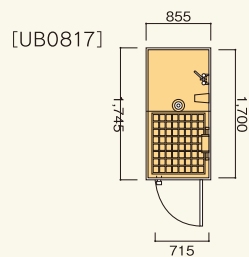

ガードマンボックス

ガードマンボックス UC-1  
[コード] 04037-01

ガードマンボックス UC-2  
[コード] 04037-02

フロハウス・バスユニット

※20号給湯器付

フロハウス UB-18  
[コード] 04038-01

バスユニット UB0817  
[コード] 04038-27

コード	商品名	寸法 (W×D×H/mm)
04037-01	ガードマンボックス UC-1	1,120×1,120×2,150
04037-02	ガードマンボックス UC-2	2,029×1,575×2,250

コード	商品名	寸法 (W×D×H/mm)
04038-01	フロハウス UB-18	1,830×1,811×2,158
04038-27	バスユニット UB0817	1,745×855×2,140