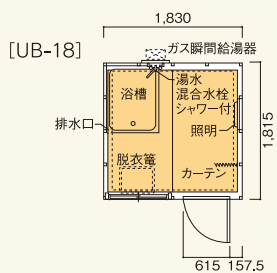

ガードマンボックス

ガードマンボックス UC-1  
[コード] 04037-01

ガードマンボックス UC-2  
[コード] 04037-02

フロハウス・バスユニット

※20号給湯器付

フロハウス UB-18  
[コード] 04038-01

バスユニット UB0817  
[コード] 04038-27

コード	商品名	寸法 (W×D×H/mm)
04037-01	ガードマンボックス UC-1	1,120×1,120×2,150
04037-02	ガードマンボックス UC-2	2,029×1,575×2,250

コード	商品名	寸法 (W×D×H/mm)
04038-01	フロハウス UB-18	1,830×1,811×2,158
04038-27	バスユニット UB0817	1,745×855×2,140