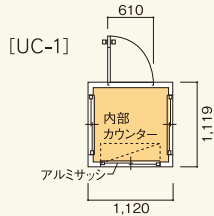

ガードマンボックス

ガードマンボックス UC-1  
[コード] 04037-01

ガードマンボックス UC-2  
[コード] 04037-02

フロハウス・バスユニット

※20号給湯器付

フロハウス UB-18  
[コード] 04038-01

バスユニット UB0817  
[コード] 04038-27

コード	商品名	寸法 (W×D×H/mm)
04037-01	ガードマンボックス UC-1	1,120×1,120×2,150
04037-02	ガードマンボックス UC-2	2,029×1,575×2,250

コード	商品名	寸法 (W×D×H/mm)
04038-01	フロハウス UB-18	1,830×1,811×2,158
04038-27	バスユニット UB0817	1,745×855×2,140