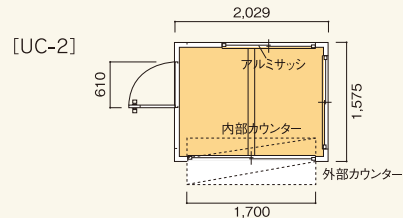

ガードマンボックス

ガードマンボックス UC-1  
[コード] 04037-01

ガードマンボックス UC-2  
[コード] 04037-02

フロハウス・バスユニット

※20号給湯器付

フロハウス UB-18  
[コード] 04038-01

バスユニット UB0817  
[コード] 04038-27

コード	商品名	寸法 (W×D×H/mm)
04037-01	ガードマンボックス UC-1	1,120×1,120×2,150
04037-02	ガードマンボックス UC-2	2,029×1,575×2,250

コード	商品名	寸法 (W×D×H/mm)
04038-01	フロハウス UB-18	1,830×1,811×2,158
04038-27	バスユニット UB0817	1,745×855×2,140