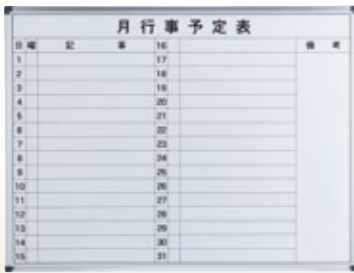

ホワイトボード

壁掛式 (月予定)

壁掛ホワイトボード
月予定2
[コード]05028-32

壁掛ホワイトボード
月予定横 90・60
[コード]05028-23

壁掛ホワイトボード
月予定縦2
[コード]05028-22

壁掛ホワイトボード
月予定3
[コード]05028-33

*イレーザー付

壁掛ホワイトボード 月予定横 120・90
[コード]05028-24

壁掛ホワイトボード 月予定4
[コード]05028-34

壁掛ホワイトボード 月予定5
[コード]05028-35

*イレーザー付

壁掛ホワイトボード 月予定横6
[コード]05028-26

壁掛ホワイトボード 月予定6
[コード]05028-36

*イレーザー付

壁掛黒板 月予定4
[コード]05026-34

壁掛黒板 月予定5
[コード]05026-35