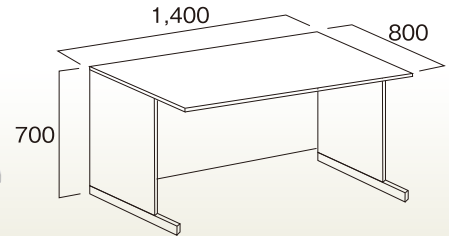

デスク

MX型ワイドタイプ (奥行80cm)

幅140cm

デスクMX型 140引出付80
 コード 05208-24

幅100cm

デスクMX型 100引出付80
 コード 05208-20

幅160cm

デスクMX型 160引出付80
 コード 05208-26

幅120cm

デスクMX型 120引出付80
 コード 05208-22

幅180cm

デスクMX型 180引出付80
 コード 05208-28

サイドテーブル

サイドテーブルMX型 79SR
 コード 05208-51

サイドテーブルMX型 712SR
 コード 05208-55

サイドミーティングテーブル 140
 コード 05202-51

コード	商品名	寸法 (W×D×H/mm)
05208-20	デスクMX型 100引出付80	1,000×800×700
05208-22	デスクMX型 120引出付80	1,200×800×700
05208-24	デスクMX型 140引出付80	1,400×800×700
05208-26	デスクMX型 160引出付80	1,600×800×700
05208-28	デスクMX型 180引出付80	1,800×800×700

コード	商品名	寸法 (W×D×H/mm)
05208-51	サイドテーブルMX型 79SR	700×900×700
05208-55	サイドテーブルMX型 712SR	700×1,200×700
05202-51	サイドミーティングテーブル 140	1,400×450×700