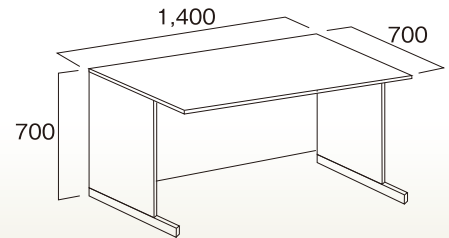

デスク

MX型標準タイプ (奥行70cm)

スタンダードサイズ (幅140cm)

デスクMX型 140引出付70
 [コード] 05208-14

幅100cm

デスクMX型 100引出付70
 [コード] 05208-10

幅160cm

デスクMX型 160引出付70
 [コード] 05208-16

幅120cm

デスクMX型 120引出付70
 [コード] 05208-12

幅180cm

デスクMX型 180引出付70
 [コード] 05208-18

ワゴンMX型 30
 3段H60
 [コード] 05203-30

ワゴンMX型 40
 3段H60
 [コード] 05203-40

ワゴンMX型 40
 2段H62
 [コード] 05203-42

脇机MX型 47
 3段 F色
 [コード] 05353-73

MX型専用オプション

デスクMX型用電話台
 金具付
 [コード] 05208-81

受皿寸法: W200×D260

デスクMX型
 タスクライト 金具付
 [コード] 05208-82

27Wツイン蛍光灯ランプ

コード	商品名	寸法(W×D×H/mm)
05208-08	デスクMX型 80引出付70	800×700×700
05208-10	デスクMX型 100引出付70	1,000×700×700
05208-11	デスクMX型 110引出付70	1,100×700×700
05208-12	デスクMX型 120引出付70	1,200×700×700
05208-14	デスクMX型 140引出付70	1,400×700×700
05208-16	デスクMX型 160引出付70	1,600×700×700
05208-18	デスクMX型 180引出付70	1,800×700×700

コード	商品名	寸法(W×D×H/mm)
05203-30	ワゴンMX型 30 3段 H60	300×600×600
05203-40	ワゴンMX型 40 3段 H60	400×600×600
05203-42	ワゴンMX型 40 2段 H62	400×600×620
05353-73	脇机MX型 47 3段 F色	400×700×700
05208-81	デスクMX型用電話台 金具付	200×350×145
05208-82	デスクMX型 タスクライト 金具付	アーム長 780