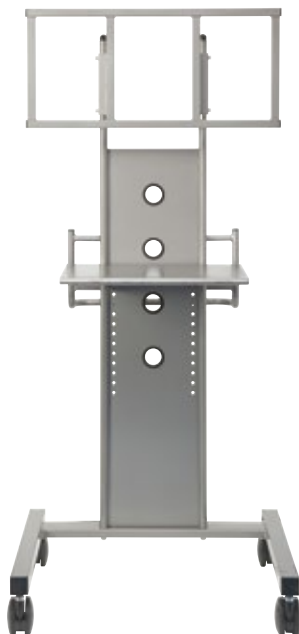

※スタンド使用例

液晶テレビワイド 26-37型用スタンド
サイズ:W683×D650×H1,400
[コード]06626-81

液晶テレビワイド 32-52型用スタンド
サイズ:W780×D714×H1,660
[コード]06632-81

液晶テレビワイド
26-37型用壁掛金具
サイズ:W625×D92×H242
[コード]06626-82

液晶テレビワイド
32-52型用壁掛金具
サイズ:W760×D75×H510
[コード]06632-86

液晶テレビ 26-32型用スタンド 720
サイズ:W715×D628×H1,234
[コード]06626-80

液晶テレビワイド 32-52スタンド P L 6
サイズ:W780×D750×H1,634
[コード]06632-82

液晶テレビワイド 37-55型用スタンド
サイズ:W876×D858×H1,545
[コード]06637-81