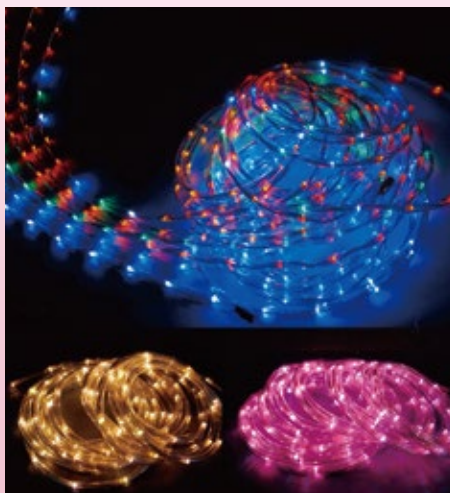

ギャラクシーチューブ 10m
電源:AC100V
[コード] 15065-21

- LEDチューブライト10m 青
[コード] 15065-41
- LEDチューブライト10m ピンク
[コード] 15065-42
- LEDチューブライト10m 赤
[コード] 15065-43
- LEDチューブライト10m マルチ
[コード] 15065-44
- LEDチューブライト10m 白
[コード] 15065-45
- LEDチューブライト10m 黄
[コード] 15065-46