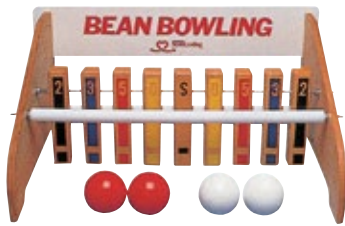

輪投げ 1本立
サイズ:φ200 H420
[コード] 13066-11

輪投げ 9本立
サイズ:W530×D500×H150
[コード] 13066-19

クロリティー輪投げ
リング20
[コード] 13025-11

アニマルボウリング
玉1 ピン10
[コード] 13117-41

輪投げ 9本立 ジャンボ
サイズ:W900×D1,870
[コード] 13066-29

回転輪投げ カエル
サイズ:φ1,200
[コード] 13066-51

回転輪投げ カメ
サイズ:φ1,200
[コード] 13066-53

ビーン・ボウリング
ピン9 ボール4台1
[コード] 13025-31

射的台
サイズ:W1,200×D650×H1,370
[コード] 13062-41

オフィシャルホースシュー
シュー4 ボール1
ピッチャーボックス1
[コード] 13025-26

ウォーターコイン 瓦げ1付
サイズ:W300×D300×H500
[コード] 13067-21