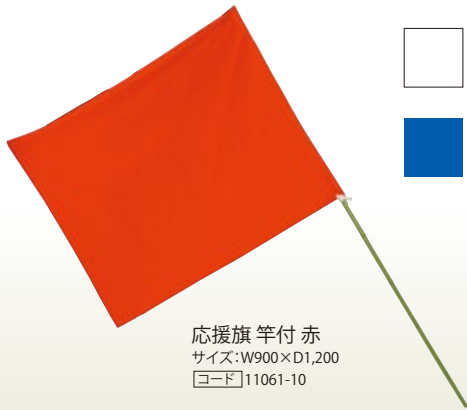

応援用品

うちわ・ボンボン・応援旗・まとい 他

応援旗 竿付 赤
サイズ:W900×D1,200
[コード] 11061-10

□ 応援旗 竿付 白
サイズ:W900×D1,200
[コード] 11061-15

■ 応援旗 竿付 青
サイズ:W900×D1,200
[コード] 11061-20

■ 応援旗 竿付 黄
サイズ:W900×D1,200
[コード] 11061-25

■ 応援旗 竿付 茶
サイズ:W900×D1,200
[コード] 11061-30

■ 応援旗 竿付 桃
サイズ:W900×D1,200
[コード] 11061-35

■ 応援旗 竿付 緑
サイズ:W900×D1,200
[コード] 11061-40

■ 応援旗 竿付 紫
サイズ:W900×D1,200
[コード] 11061-45

■ 応援旗 竿付 橙
サイズ:W900×D1,200
[コード] 11061-50

■ 応援旗 竿付 水
サイズ:W900×D1,200
[コード] 11061-55