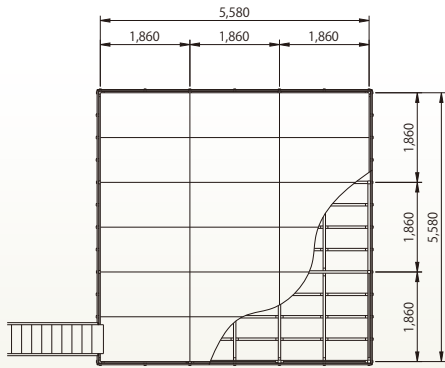

3間タイプ

盆踊りやぐら 3.0K  
コード 12011-30

2間半タイプ

盆踊りやぐら 2.5K  
コード 12011-25

1・2間タイプ

盆踊りやぐら 1.2K  
コード 12011-12