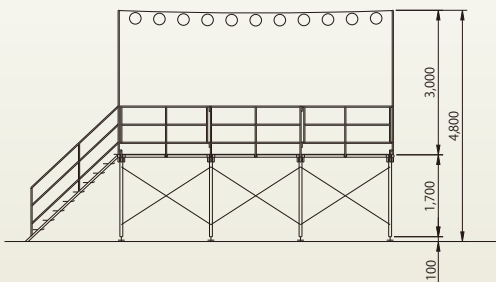

3間タイプ

盆踊りやぐら 3.0K  
コード 12011-30

2間半タイプ

盆踊りやぐら 2.5K  
コード 12011-25

1・2間タイプ

盆踊りやぐら 1.2K  
コード 12011-12