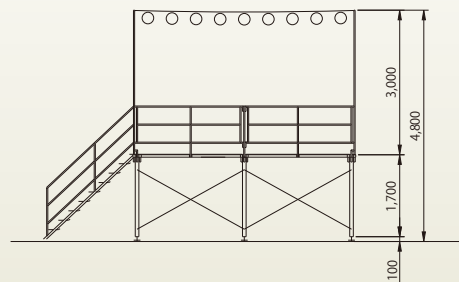

3間タイプ

盆踊りやぐら 3.0K  
コード 12011-30

2間半タイプ

盆踊りやぐら 2.5K  
コード 12011-25

1・2間タイプ

盆踊りやぐら 1.2K  
コード 12011-12