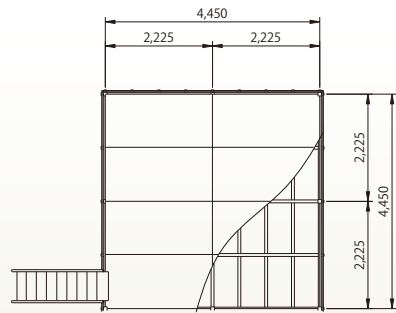

3間タイプ

盆踊りやぐら 3.0K  
コード 12011-30

2間半タイプ

盆踊りやぐら 2.5K  
コード 12011-25

1・2間タイプ

盆踊りやぐら 1.2K  
コード 12011-12