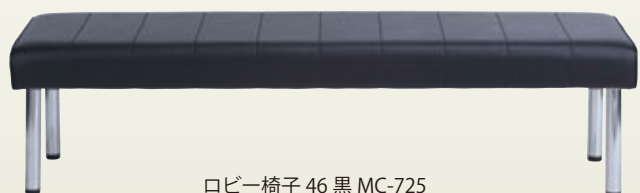

折りたたみ椅子  
養生ゴム 1ヶ  
[コード] 05014-85

座布団 式典用  
サイズ:W350×D350 スポンジ  
[コード] 15170-28

折りたたみ椅子肘付 茶色  
サイズ:W580×D580×H750  
[コード] 05014-02

折りたたみテーブル付椅子  
サイズ:W500×D720×H740  
[コード] 05014-03

ロビー椅子 45 アイボリー  
サイズ:W1,500×D450×H350  
[コード] 05017-07

ロビー椅子 46 黒 MC-725  
サイズ:W1,500×D460×H380  
[コード] 05017-08