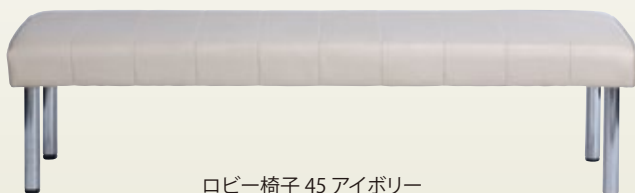

折りたたみ椅子  
養生ゴム 1ヶ  
[コード] 05014-85

座布団 式典用  
サイズ:W350×D350 スポンジ  
[コード] 15170-28

折りたたみ椅子肘付 茶色  
サイズ:W580×D580×H750  
[コード] 05014-02

折りたたみテーブル付椅子  
サイズ:W500×D720×H740  
[コード] 05014-03

ロビー椅子 45 アイボリー  
サイズ:W1,500×D450×H350  
[コード] 05017-07

ロビー椅子 46 黒 MC-725  
サイズ:W1,500×D460×H380  
[コード] 05017-08