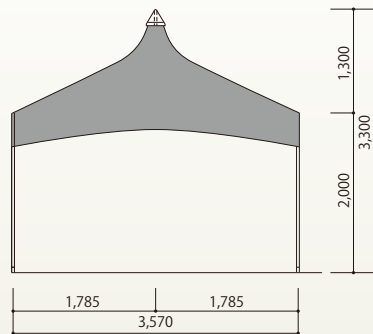

ロイヤルパワー 2×2 赤白  
サイズ:W3,570×D3,570×H3,300  
[コード] 15005-62

ロイヤルパワー 2×2 青白  
サイズ:W3,570×D3,570×H3,300  
[コード] 15005-64

ロイヤルパワーテント 雨ドイ 2K  
サイズ:W3,570  
[コード] 15017-72