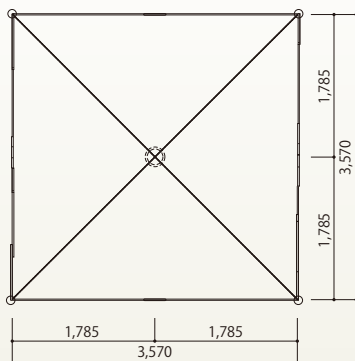

ロイヤルパワー 2×2 赤白  
サイズ:W3,570×D3,570×H3,300  
[コード] 15005-62

ロイヤルパワー 2×2 青白  
サイズ:W3,570×D3,570×H3,300  
[コード] 15005-64

ロイヤルパワーテント 雨ドイ 2K  
サイズ:W3,570  
[コード] 15017-72