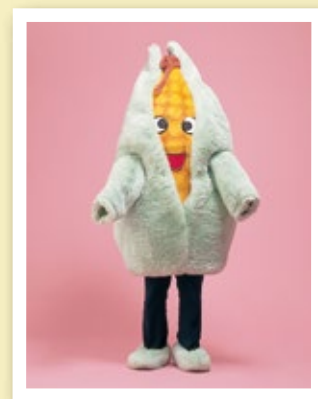

着ぐるみ

果物や野菜たちも
人気のキャラクターです。

模擬野菜 人参
[コード] 15116-41

模擬野菜 キュウリ
[コード] 15116-11

模擬野菜 レモン
[コード] 15116-71

カブ
[コード] 18056-11

カボチャ
[コード] 18056-21

模擬野菜 ナス
[コード] 15116-31