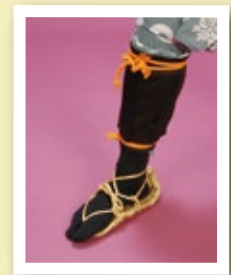

仮装衣装

戦国時代の
武者姿は迫力十分！

戦国武将セット
[コード] 16003-26

よろい 侍大将セット
[コード] 16004-82

よろい 総大将セット
[コード] 16004-81

よろい 足軽セット
[コード] 16004-83

かがり火
[コード] 15175-58

手甲 5
[コード] 18118-12

忍者セット
[コード] 16003-64

足軽セット
[コード] 16002-12

脚絆 [きゃはん] 5
[コード] 18161-05

※金額は税抜き価格・単位は円。

コード	商品名	初日価格	以降日価格	前受金
16003-26	戦国武将セット	18,700	1,870	37,400
16004-81	よろい 総大将セット	50,000	5,000	100,000
16004-82	よろい 侍大将セット	29,900	2,990	59,800
16004-83	よろい 足軽セット	15,200	1,520	30,400
16003-64	忍者セット	9,200	920	18,400