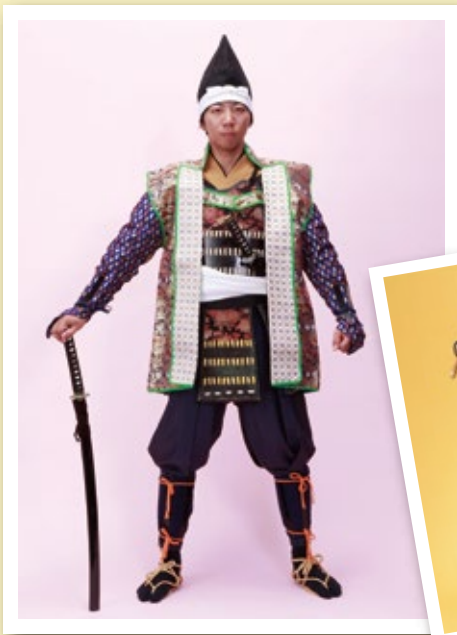

仮装衣装

戦国時代の
武者姿は迫力十分！

戦国武将セット
[コード] 16003-26

よろい 侍大将セット
[コード] 16004-82

よろい 総大将セット
[コード] 16004-81

よろい 足軽セット
[コード] 16004-83

かがり火
[コード] 15175-58

手甲 5
[コード] 18118-12