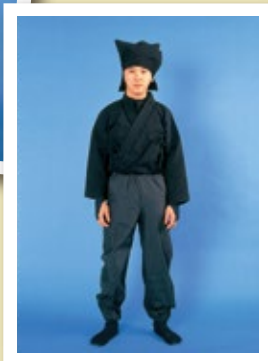

黒子セット
[コード] 16019-36