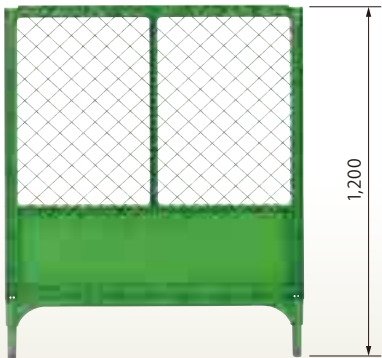

フェンス・バリケード

カラーフェンス・バリケード

カラーフェンス 100・120緑
[コード]01099-61

サイズ: W1,000×H1,200
重量: 5.0kg

カラーフェンス 100・120橙
[コード]01099-62

サイズ: W1,000×H1,200
重量: 5.0kg

カラーフェンス ジョイント H1200用
[コード]01099-82

カラーフェンス ジョイント H1180用
[コード]01099-85

カラーフェンス 100・118緑
[コード]01099-66

サイズ: W1,000×H1,180
重量: 4.0kg

カラーフェンス 100・118橙
[コード]01099-63

サイズ: W1,000×H1,180
重量: 4.0kg

カラーフェンスブロック
[コード]01099-81

サイズ: φ310×H100
重量: 15.0kg

A型バリケード
[コード]01098-01

サイズ: W1,200×H800 重量: 8.0kg 結束 数量: 25

MAスタンドバリケード
[コード]01098-11

サイズ: W600×H800
重量: 5.5kg 結束 数量: 5

MAスタンドバリケード樹脂製
[コード]01098-13

A型バリケード 注水オモリ2型 (販売)
[コード]01098-82

A型バリケード 注水オモリ3型 (販売)
[コード]01098-83

※商品の色やデザインが異なる場合もあります。

組合せ例