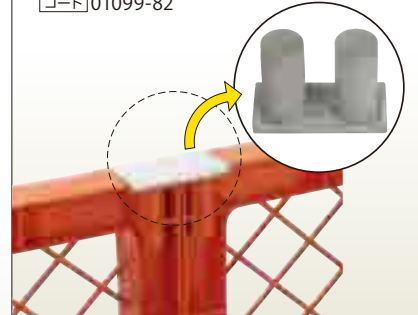

フェンス・バリケード

カラーフェンス・バリケード

カラーフェンス 100・120緑
[コード]01099-61

サイズ: W1,000×H1,200
重量: 5.0kg

カラーフェンス 100・120橙
[コード]01099-62

サイズ: W1,000×H1,200
重量: 5.0kg

カラーフェンス ジョイント H1200用
[コード]01099-82

カラーフェンス ジョイント H1180用
[コード]01099-85

カラーフェンス 100・118緑
[コード]01099-66

サイズ: W1,000×H1,180
重量: 4.0kg

カラーフェンス 100・118橙
[コード]01099-63

サイズ: W1,000×H1,180
重量: 4.0kg

カラーフェンスブロック
[コード]01099-81

サイズ: φ310×H100
重量: 15.0kg

A型バリケード
[コード]01098-01

サイズ: W1,200×H800 重量: 8.0kg 結束 数量: 25

MAスタンドバリケード
[コード]01098-11

サイズ: W600×H800
重量: 5.5kg 結束 数量: 5

MAスタンドバリケード樹脂製
[コード]01098-13

A型バリケード 注水オモリ2型 (販売)
[コード]01098-82

A型バリケード 注水オモリ3型 (販売)
[コード]01098-83

※商品の色やデザインが異なる場合もあります。

組合せ例