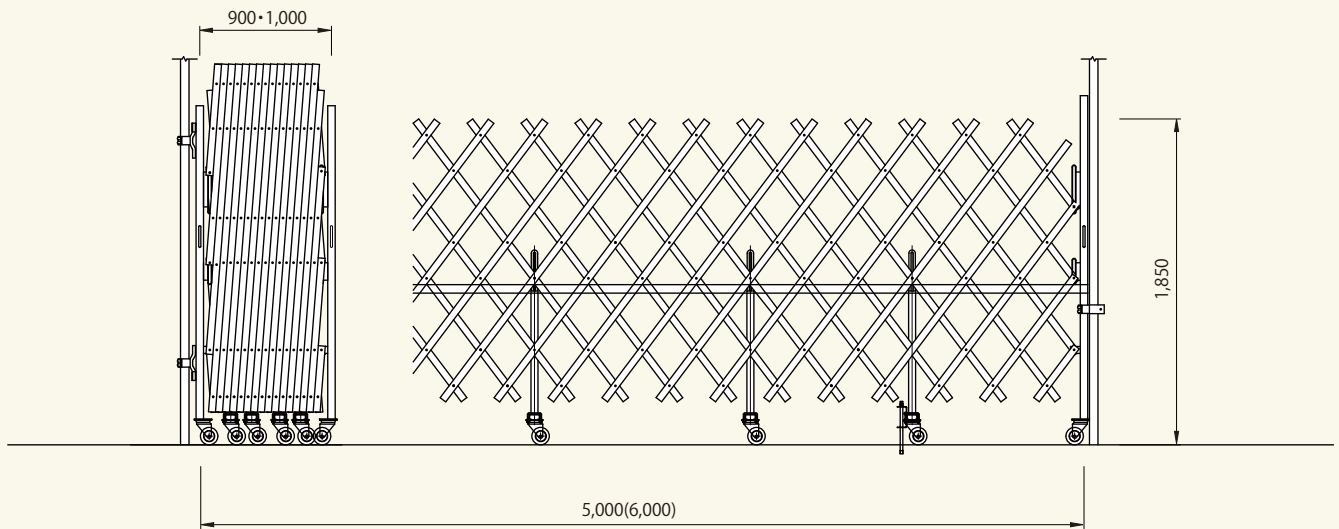

NKキャスターゲート 左4.0×1.35

コード 01110-72

コード	商品名	重量(kg)
01110-72	NKキャスターゲート 左4.0×1.35	75
01110-73	NKキャスターゲート 右4.0×1.35	75

コード	商品名	重量(kg)
01110-76	NKキャスターゲート 左6.0×1.35	110
01110-77	NKキャスターゲート 右6.0×1.35	110

NKハイキャスターゲート 左5.0×1.85

コード 01110-84

コード	商品名	重量(kg)
01110-84	NKハイキャスターゲート 左5.0×1.85	114
01110-85	NKハイキャスターゲート 右5.0×1.85	114

コード	商品名	重量(kg)
01110-86	NKハイキャスターゲート 左6.0×1.85	168
01110-87	NKハイキャスターゲート 右6.0×1.85	168

ロックカブラー

コード 01110-71

※片開時使用可能

NKキャスターゲート取付金具

コード 01110-91

※NKキャスターゲート1台につき2個必要

コード	商品名
01110-71	ロックカブラー
01110-91	NKキャスターゲート取付金具