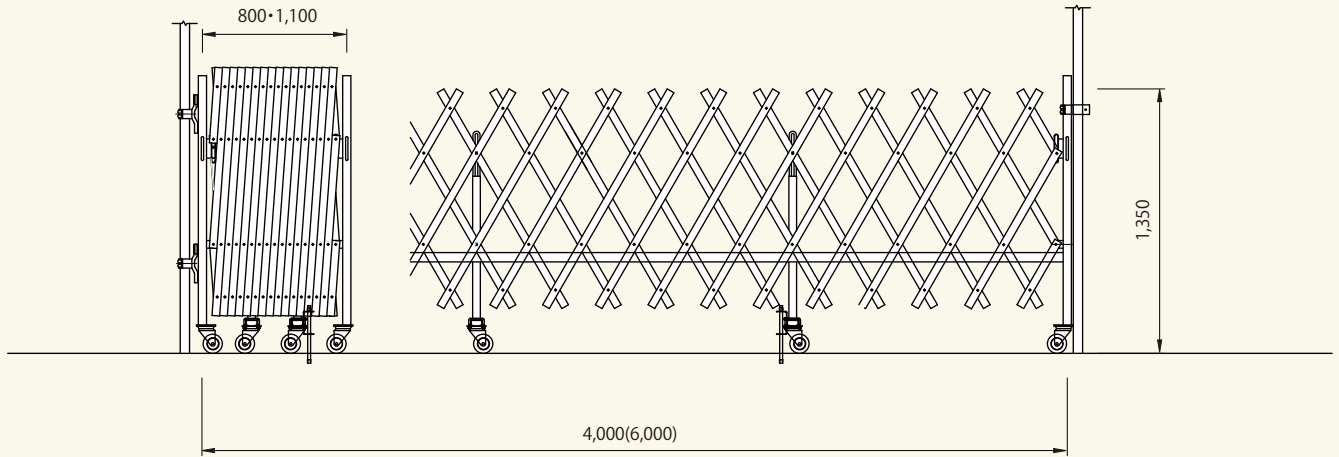

NKキャスターゲート 左4.0×1.35

コード 01110-72

コード	商品名	重量(kg)
01110-72	NKキャスターゲート 左4.0×1.35	75
01110-73	NKキャスターゲート 右4.0×1.35	75

コード	商品名	重量(kg)
01110-76	NKキャスターゲート 左6.0×1.35	110
01110-77	NKキャスターゲート 右6.0×1.35	110

NKハイキャスターゲート 左5.0×1.85

コード 01110-84

コード	商品名	重量(kg)
01110-84	NKハイキャスターゲート 左5.0×1.85	114
01110-85	NKハイキャスターゲート 右5.0×1.85	114

コード	商品名	重量(kg)
01110-86	NKハイキャスターゲート 左6.0×1.85	168
01110-87	NKハイキャスターゲート 右6.0×1.85	168

ロックカブラー

コード 01110-71

※片開時使用可能

NKキャスターゲート取付金具

コード 01110-91

※NKキャスターゲート1台につき2個必要

コード	商品名
01110-71	ロックカブラー
01110-91	NKキャスターゲート取付金具