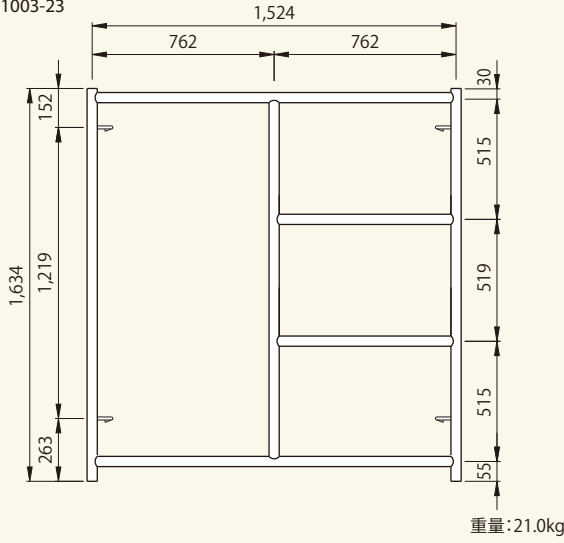

タワー内階段用 最下段枠

コード 01003-23

タワー内階段用 回転踏板

コード 01015-74

タワー内階段用 中折式手摺枠

コード 01015-73

タワー内階段用 回転踏板フレーム

コード 01015-75

タワー内階段用 階段

コード 01015-71

タワー内階段用 エンド手摺

コード 01015-76