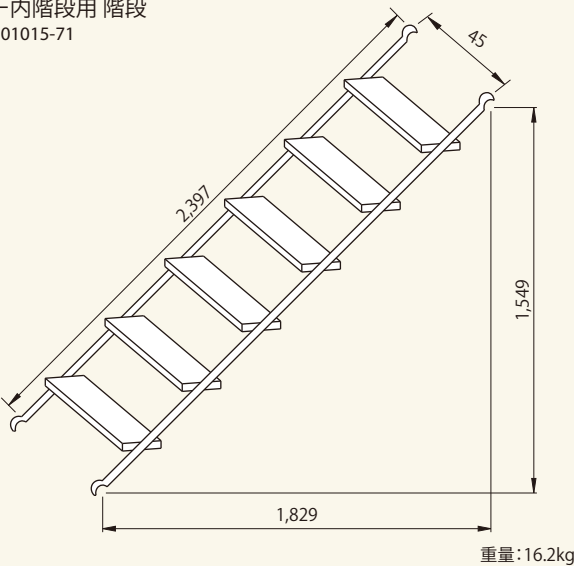

タワー内階段用 階段

コード 01015-71

タワー内階段用 エンド手摺