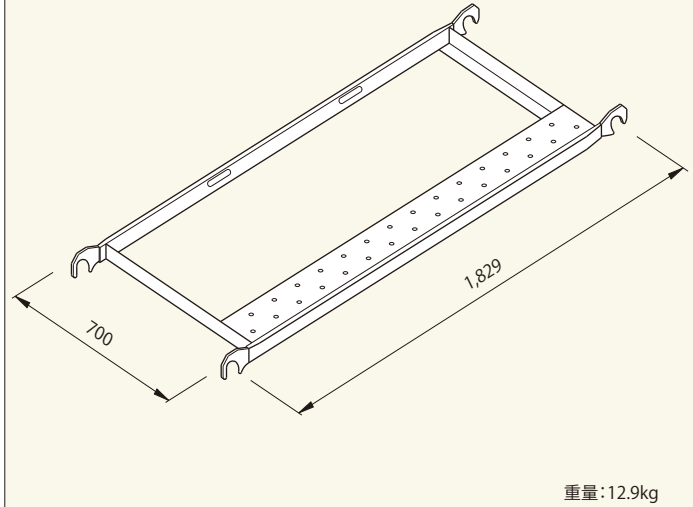

タワー内階段用 最下段枠

コード 01003-23

タワー内階段用 回転踏板

コード 01015-74

タワー内階段用 中折式手摺枠

コード 01015-73

タワー内階段用 回転踏板フレーム

コード 01015-75

タワー内階段用 階段

コード 01015-71

タワー内階段用 エンド手摺

コード 01015-76