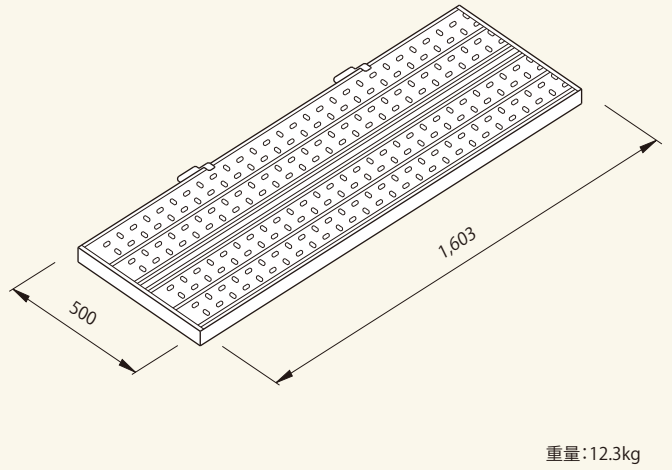

タワー内階段用 最下段枠

コード 01003-23

タワー内階段用 回転踏板

コード 01015-74

タワー内階段用 中折式手摺枠

コード 01015-73

タワー内階段用 回転踏板フレーム

コード 01015-75

タワー内階段用 階段

コード 01015-71

タワー内階段用 エンド手摺

コード 01015-76