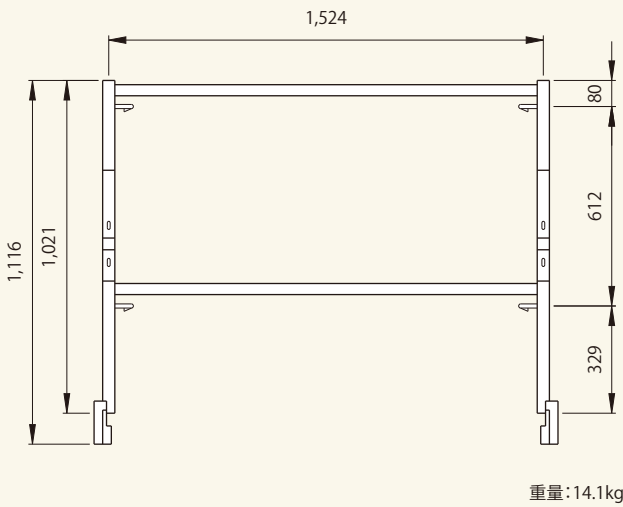

タワー内階段用 最下段枠

コード 01003-23

タワー内階段用 回転踏板

コード 01015-74

タワー内階段用 中折式手摺枠

コード 01015-73

タワー内階段用 回転踏板フレーム

コード 01015-75

タワー内階段用 階段

コード 01015-71

タワー内階段用 エンド手摺

コード 01015-76