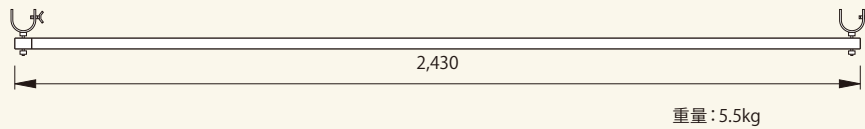

階段コーナー枠

【コード】01015-05

重量: 15.0kg 結束数量: 10

階段枠 アルミSTA3055S

【コード】01015-31

重量: 14.0kg 結束数量: 10

階段手摺 固定式

【コード】01015-04

重量: 5.5kg

階段手摺 伸縮式

【コード】01015-54

重量: 5.5kg

コーナガード SGRD

【コード】01016-09

重量: 2.3kg 結束数量: 5

エンドストッパー クランプ式

【コード】01016-31

識別色 ■■■■ 重量: 2.5kg