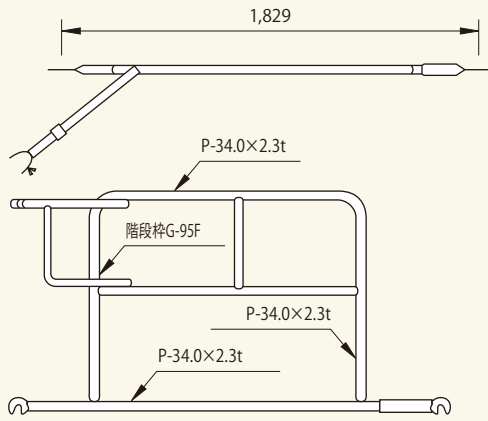

階段コーナー枠

【コード】01015-05

重量: 15.0kg 結束数量: 10

階段枠 アルミSTA3055S

【コード】01015-31

重量: 14.0kg 結束数量: 10

階段手摺 固定式

【コード】01015-04

重量: 5.5kg

階段手摺 伸縮式

【コード】01015-54

重量: 5.5kg

コーナガード SGRD

【コード】01016-09

重量: 2.3kg 結束数量: 5

エンドストッパー クランプ式

【コード】01016-31

識別色 ■■■■ 重量: 2.5kg