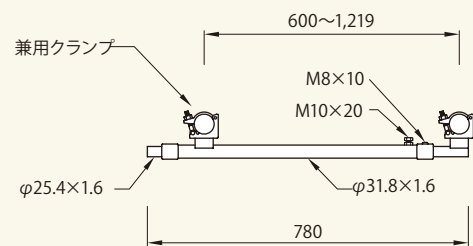

重量: 5.5kg

階段手摺 伸縮式

【コード】01015-54

重量: 5.5kg

コーナガード SGRD

【コード】01016-09

重量: 2.3kg 結束数量: 5

エンドストッパー クランプ式

【コード】01016-31

識別色 ■■■■ 重量: 2.5kg