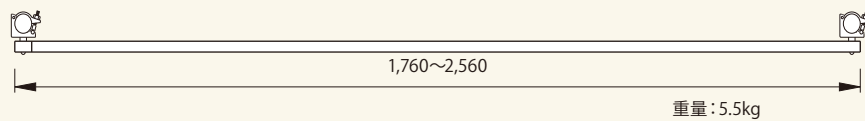

階段コーナー枠

【コード】01015-05

重量: 15.0kg 結束数量: 10

階段枠 アルミSTA3055S

【コード】01015-31

重量: 14.0kg 結束数量: 10

階段手摺 固定式

【コード】01015-04

重量: 5.5kg

階段手摺 伸縮式

【コード】01015-54

重量: 5.5kg

コーナガード SGRD

【コード】01016-09

重量: 2.3kg 結束数量: 5

エンドストッパー クランプ式

【コード】01016-31

識別色 ■■■■ 重量: 2.5kg