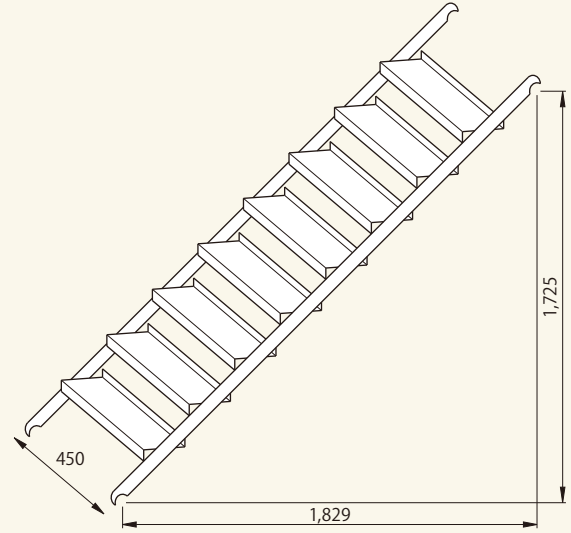

階段コーナー枠

【コード】01015-05

重量: 15.0kg 結束数量: 10

階段枠 アルミSTA3055S

【コード】01015-31

重量: 14.0kg 結束数量: 10

階段手摺 固定式

【コード】01015-04

重量: 5.5kg

階段手摺 伸縮式

【コード】01015-54

重量: 5.5kg

コーナガード SGRD

【コード】01016-09

重量: 2.3kg 結束数量: 5

エンドストッパー クランプ式

【コード】01016-31

識別色 ■■■■ 重量: 2.5kg