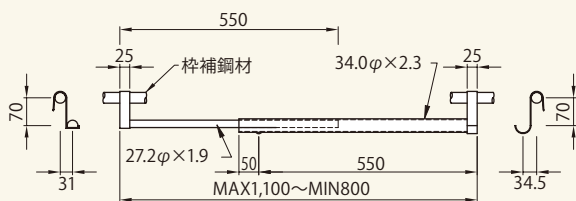

重量: 5.5kg

階段手摺 伸縮式

【コード】01015-54

重量: 5.5kg

コーナガード SGRD

【コード】01016-09

重量: 2.3kg 結束数量: 5

エンドストッパー クランプ式

【コード】01016-31

識別色 ■■■■ 重量: 2.5kg