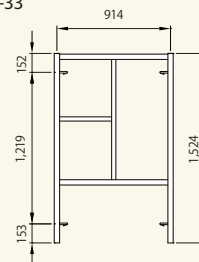

1200系

鳥居枠 A4055Bアームレス
[コード]01002-66

梯子枠 AFB1215LEアームレス
[コード]01003-53

梯子枠 A404Lアームレス
[コード]01003-55

梯子枠 A403Lアームレス
[コード]01003-54

調節枠 A417アームレス
[コード]01003-69

ブラケット枠 A9117アームレス
[コード]01003-60

900系

鳥居枠 A3055Aアームレス
[コード]01002-63

梯子枠 AFB0915Lアームレス
[コード]01003-33

梯子枠 A304Lアームレス
[コード]01003-82

梯子枠 A303Lアームレス
[コード]01003-81

調節枠 A317アームレス
[コード]01004-67

ブラケット枠 A6117アームレス
[コード]01003-57

600系

簡易枠 A6117SNアームレス
[コード]01002-61