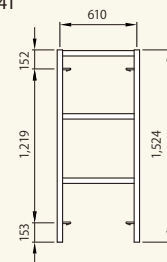

梯子枠 AFB0615LAアームレス
[コード]01003-41