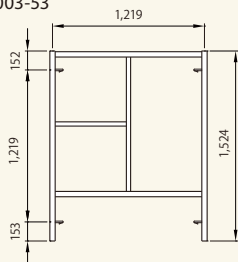

1200系

鳥居枠 A4055Bアームレス
[コード]01002-66

梯子枠 AFB1215LEアームレス
[コード]01003-53

梯子枠 A404Lアームレス
[コード]01003-55

梯子枠 A403Lアームレス
[コード]01003-54

調節枠 A417アームレス
[コード]01003-69

ブラケット枠 A9117アームレス
[コード]01003-60

900系

鳥居枠 A3055Aアームレス
[コード]01002-63

梯子枠 AFB0915Lアームレス
[コード]01003-33

梯子枠 A304Lアームレス
[コード]01003-82

梯子枠 A303Lアームレス
[コード]01003-81

調節枠 A317アームレス
[コード]01004-67

ブラケット枠 A6117アームレス
[コード]01003-57

600系

簡易枠 A6117SNアームレス
[コード]01002-61