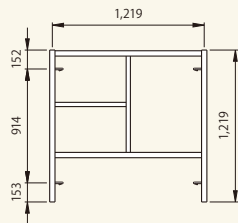

1200系

鳥居枠 A4055Bアームレス
[コード]01002-66

梯子枠 AFB1215LEアームレス
[コード]01003-53

梯子枠 A404Lアームレス
[コード]01003-55

梯子枠 A403Lアームレス
[コード]01003-54

調節枠 A417アームレス
[コード]01003-69

ブラケット枠 A9117アームレス
[コード]01003-60

900系