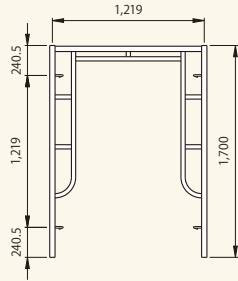

1200系

鳥居枠 A4055Bアームレス
[コード]01002-66

梯子枠 AFB1215LEアームレス
[コード]01003-53

梯子枠 A404Lアームレス
[コード]01003-55

梯子枠 A403Lアームレス
[コード]01003-54

調節枠 A417アームレス
[コード]01003-69

ブラケット枠 A9117アームレス
[コード]01003-60

900系