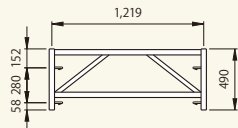

1200系

鳥居枠 A4055Bアームレス
[コード]01002-66

梯子枠 AFB1215LEアームレス
[コード]01003-53

梯子枠 A404Lアームレス
[コード]01003-55

梯子枠 A403Lアームレス
[コード]01003-54

調節枠 A417アームレス
[コード]01003-69

ブラケット枠 A9117アームレス
[コード]01003-60

900系