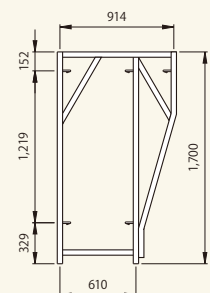

鳥居枠 A3055Aアームレス
[コード]01002-63

梯子枠 AFB0915Lアームレス
[コード]01003-33

梯子枠 A304Lアームレス
[コード]01003-82

梯子枠 A303Lアームレス
[コード]01003-81

調節枠 A317アームレス
[コード]01004-67

ブラケット枠 A6117アームレス
[コード]01003-57

600系

簡易枠 A6117SNアームレス
[コード]01002-61