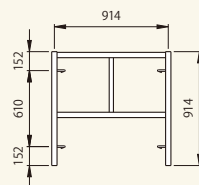

鳥居枠 A3055Aアームレス
[コード]01002-63

梯子枠 AFB0915Lアームレス
[コード]01003-33

梯子枠 A304Lアームレス
[コード]01003-82

梯子枠 A303Lアームレス
[コード]01003-81

調節枠 A317アームレス
[コード]01004-67

ブラケット枠 A6117アームレス
[コード]01003-57

600系

簡易枠 A6117SNアームレス
[コード]01002-61