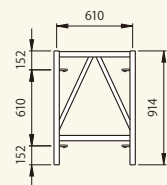

簡易枠 A6109Sアームレス
[コード]01004-65