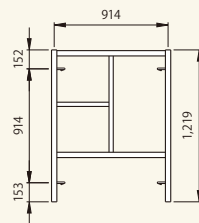

1200系

鳥居枠 A4055Bアームレス
[コード]01002-66

梯子枠 AFB1215LEアームレス
[コード]01003-53

梯子枠 A404Lアームレス
[コード]01003-55

梯子枠 A403Lアームレス
[コード]01003-54

調節枠 A417アームレス
[コード]01003-69

ブラケット枠 A9117アームレス
[コード]01003-60

900系

鳥居枠 A3055Aアームレス
[コード]01002-63

梯子枠 AFB0915Lアームレス
[コード]01003-33

梯子枠 A304Lアームレス
[コード]01003-82

梯子枠 A303Lアームレス
[コード]01003-81

調節枠 A317アームレス
[コード]01004-67

ブラケット枠 A6117アームレス
[コード]01003-57

600系

簡易枠 A6117SNアームレス
[コード]01002-61