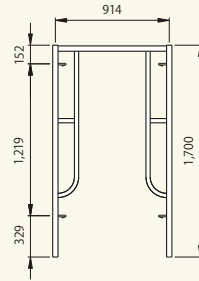

1200系

鳥居枠 A4055Bアームレス
[コード]01002-66

梯子枠 AFB1215LEアームレス
[コード]01003-53

梯子枠 A404Lアームレス
[コード]01003-55

梯子枠 A403Lアームレス
[コード]01003-54

調節枠 A417アームレス
[コード]01003-69

ブラケット枠 A9117アームレス
[コード]01003-60

900系

鳥居枠 A3055Aアームレス
[コード]01002-63

梯子枠 AFB0915Lアームレス
[コード]01003-33

梯子枠 A304Lアームレス
[コード]01003-82

梯子枠 A303Lアームレス
[コード]01003-81

調節枠 A317アームレス
[コード]01004-67

ブラケット枠 A6117アームレス
[コード]01003-57

600系

簡易枠 A6117SNアームレス
[コード]01002-61