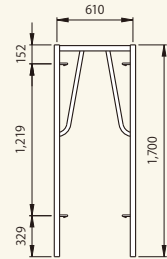

鳥居枠 A3055Aアームレス
[コード]01002-63

梯子枠 AFB0915Lアームレス
[コード]01003-33

梯子枠 A304Lアームレス
[コード]01003-82

梯子枠 A303Lアームレス
[コード]01003-81

調節枠 A317アームレス
[コード]01004-67

ブラケット枠 A6117アームレス
[コード]01003-57

600系

簡易枠 A6117SNアームレス
[コード]01002-61