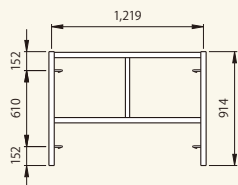

1200系

鳥居枠 A4055Bアームレス
[コード]01002-66

梯子枠 AFB1215LEアームレス
[コード]01003-53

梯子枠 A404Lアームレス
[コード]01003-55

梯子枠 A403Lアームレス
[コード]01003-54

調節枠 A417アームレス
[コード]01003-69

ブラケット枠 A9117アームレス
[コード]01003-60

900系