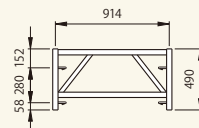

鳥居枠 A3055Aアームレス
[コード]01002-63

梯子枠 AFB0915Lアームレス
[コード]01003-33

梯子枠 A304Lアームレス
[コード]01003-82

梯子枠 A303Lアームレス
[コード]01003-81

調節枠 A317アームレス
[コード]01004-67

ブラケット枠 A6117アームレス
[コード]01003-57

600系

簡易枠 A6117SNアームレス
[コード]01002-61