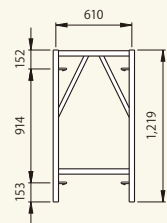

簡易枠 A6112Sアームレス
[コード]01004-66