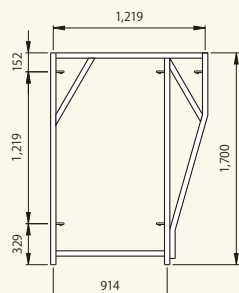

1200系

鳥居枠 A4055Bアームレス
[コード]01002-66

梯子枠 AFB1215LEアームレス
[コード]01003-53

梯子枠 A404Lアームレス
[コード]01003-55

梯子枠 A403Lアームレス
[コード]01003-54

調節枠 A417アームレス
[コード]01003-69

ブラケット枠 A9117アームレス
[コード]01003-60

900系

鳥居枠 A3055Aアームレス
[コード]01002-63

梯子枠 AFB0915Lアームレス
[コード]01003-33

梯子枠 A304Lアームレス
[コード]01003-82

梯子枠 A303Lアームレス
[コード]01003-81

調節枠 A317アームレス
[コード]01004-67

ブラケット枠 A6117アームレス
[コード]01003-57

600系

簡易枠 A6117SNアームレス
[コード]01002-61